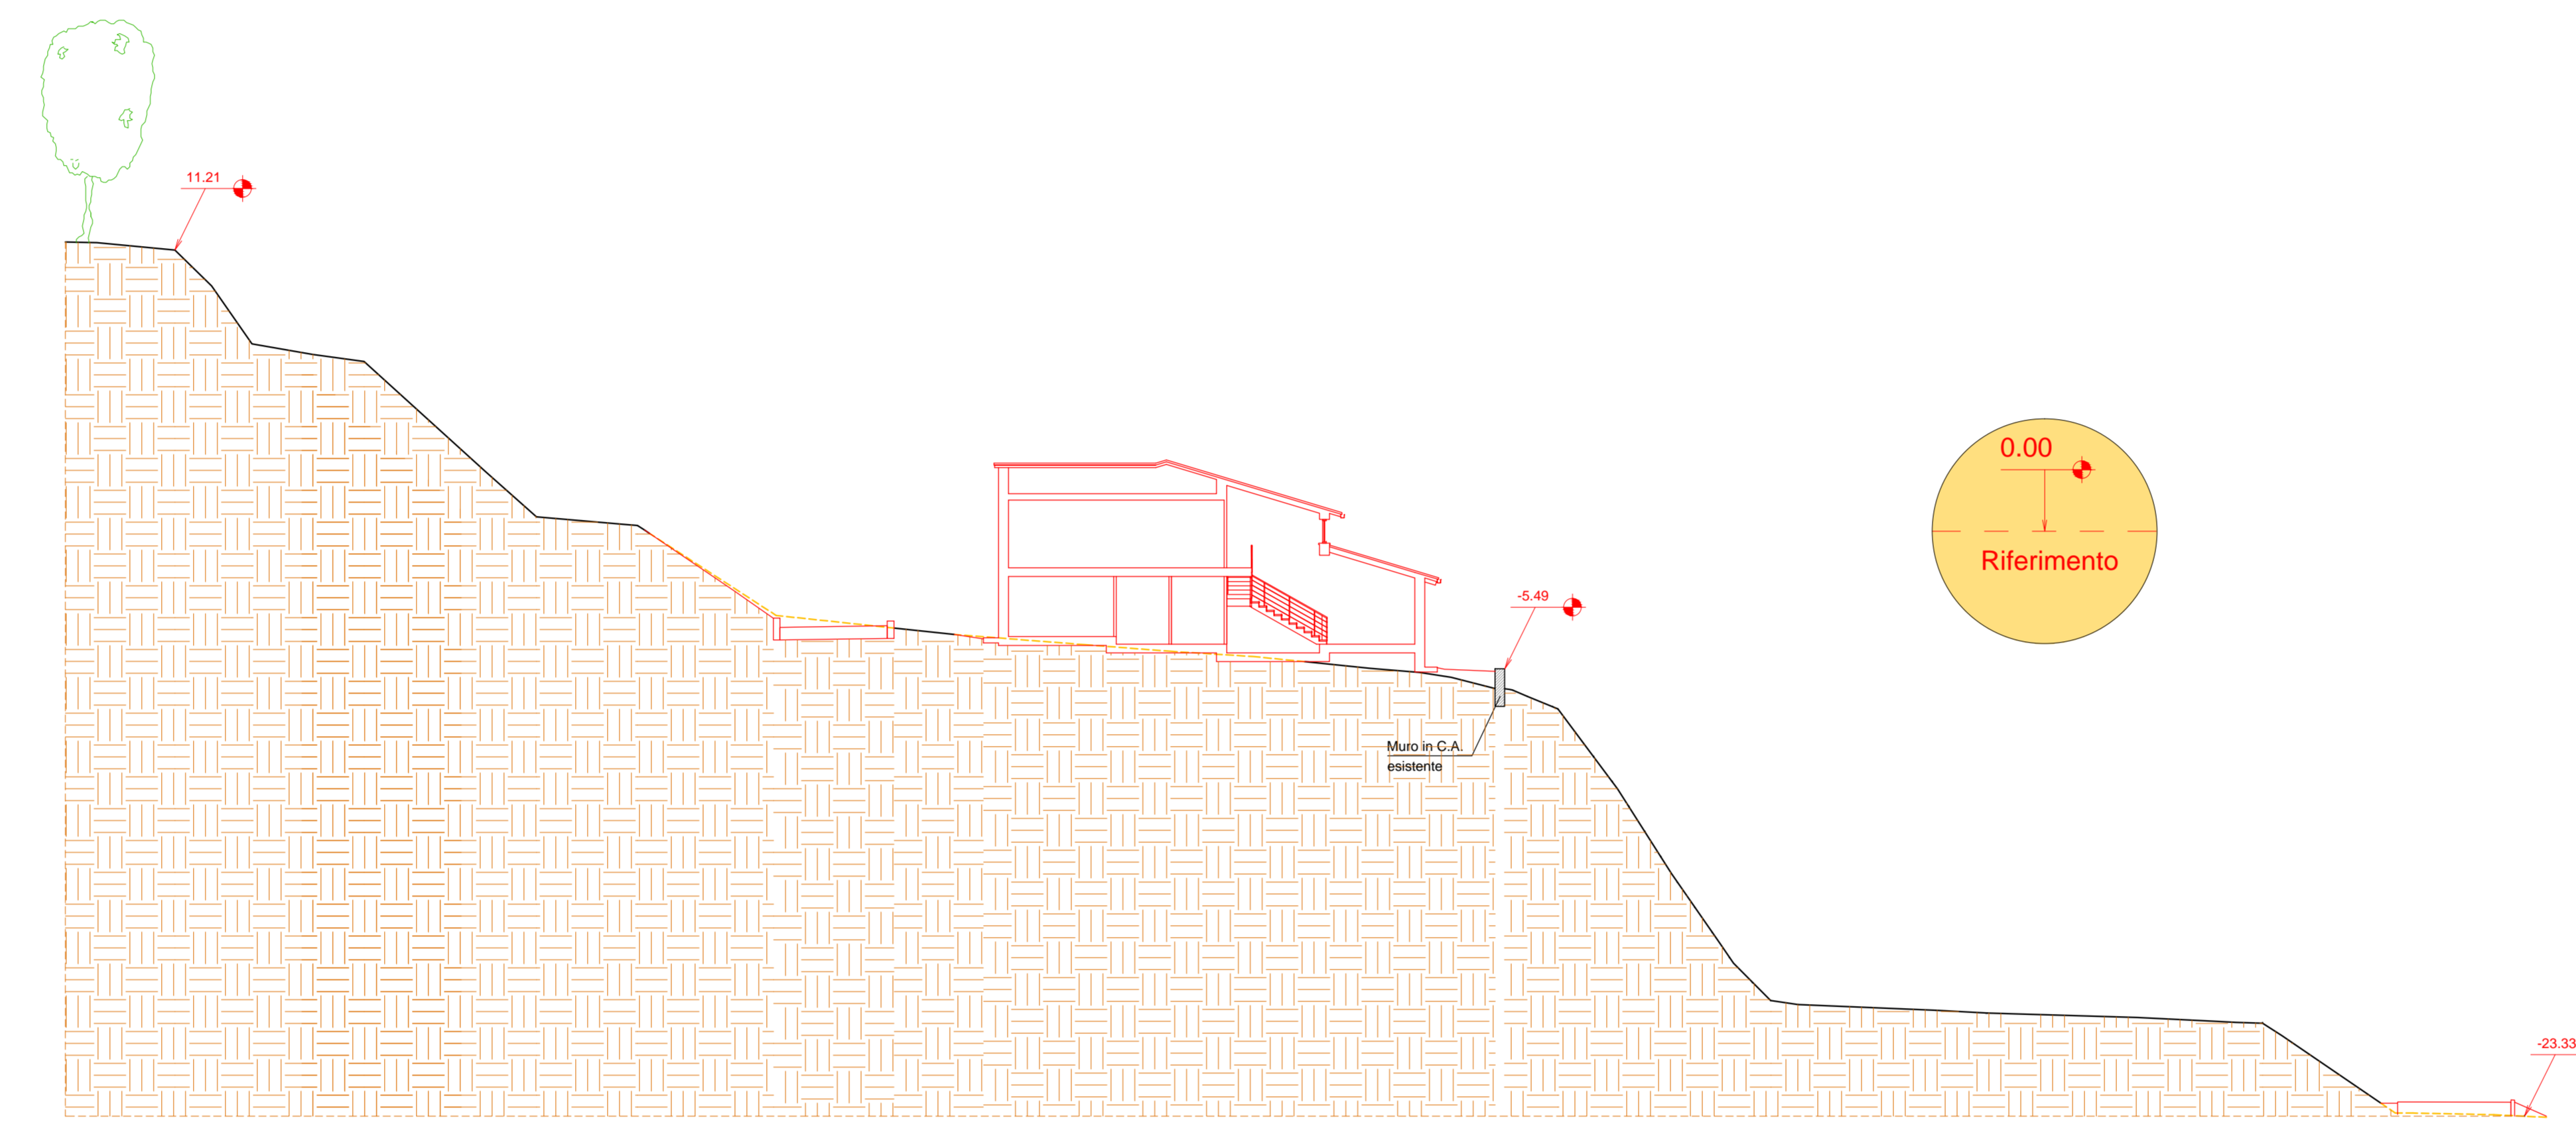

COMUNE di MONTEPULCIANO

Piano Attuativo
Lottizzazione "IL CASTAGNETO"

Località Sant'Albino - Zona Residenziale

PROPRIETA':
PAGLIAI RENATA

Sezioni Skyline

STATO SOVRAPPOSTO

MACRO-TEC
studio associato

5a

SCALA:

1:200

DATA:

OTTOBRE 2017

MODULO:

Castagneto.DWG

Sezione 2