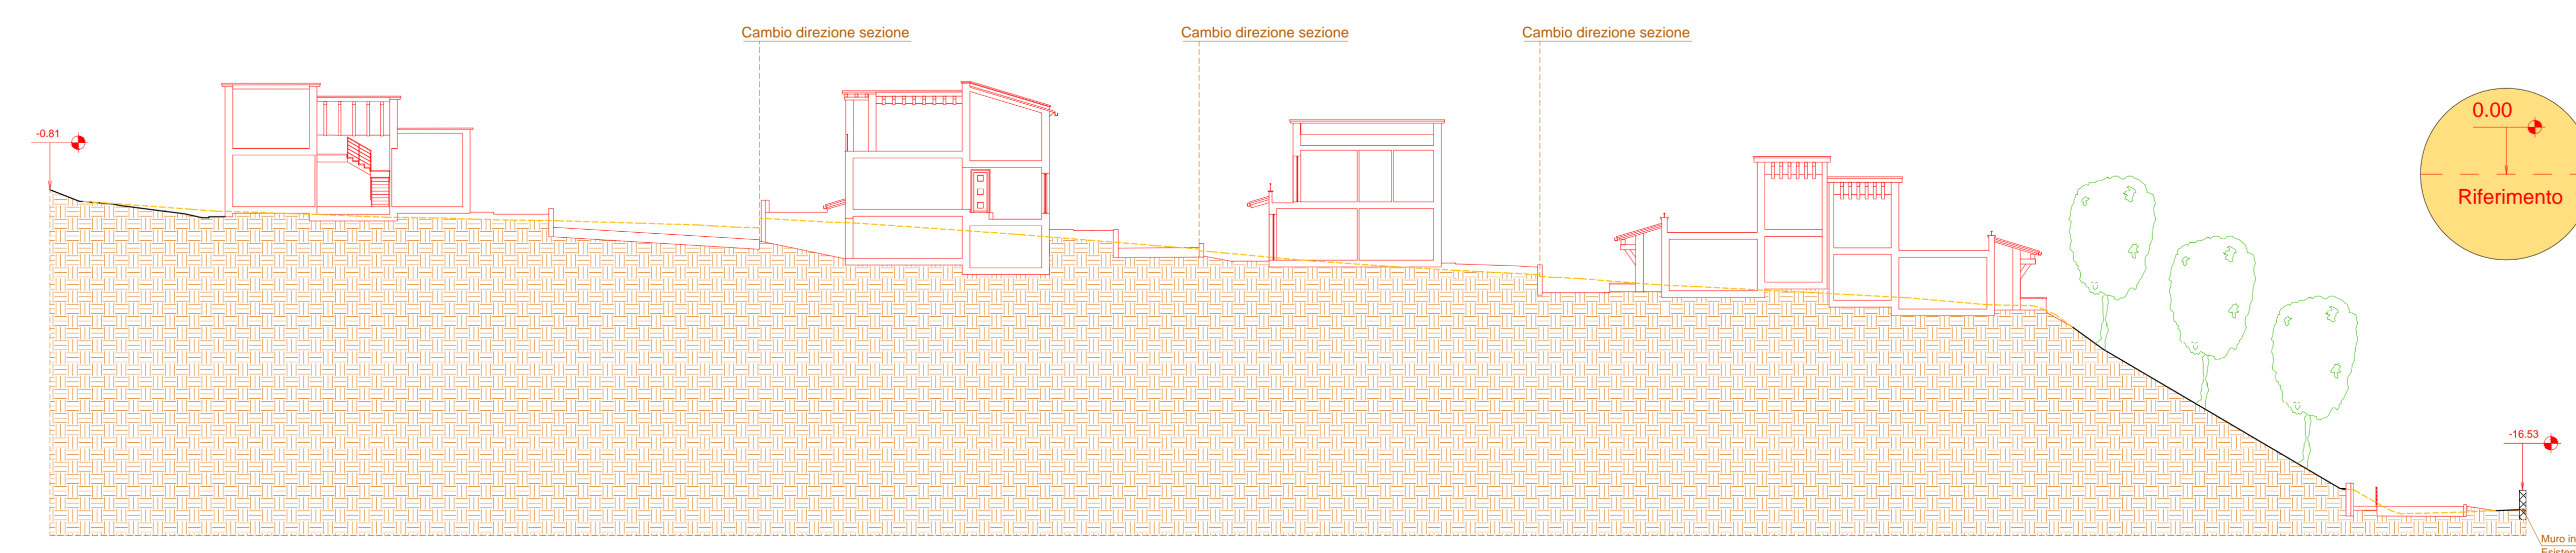

COMUNE di MONTEPULCIANO

Piano Attuativo
Lottizzazione "IL CASTAGNETO"

Località Sant'Albino - Zona Residenziale

PROPRIETA':
PAGLIAI RENATA

Sezioni Skyline

STATO SOVRAPPOSTO

MACRO-TEC
studio associato

5a

SCALA:

1:200

DATA:

OTTOBRE 2017

MODULO:

Castagneto.DWG

Sezione 5