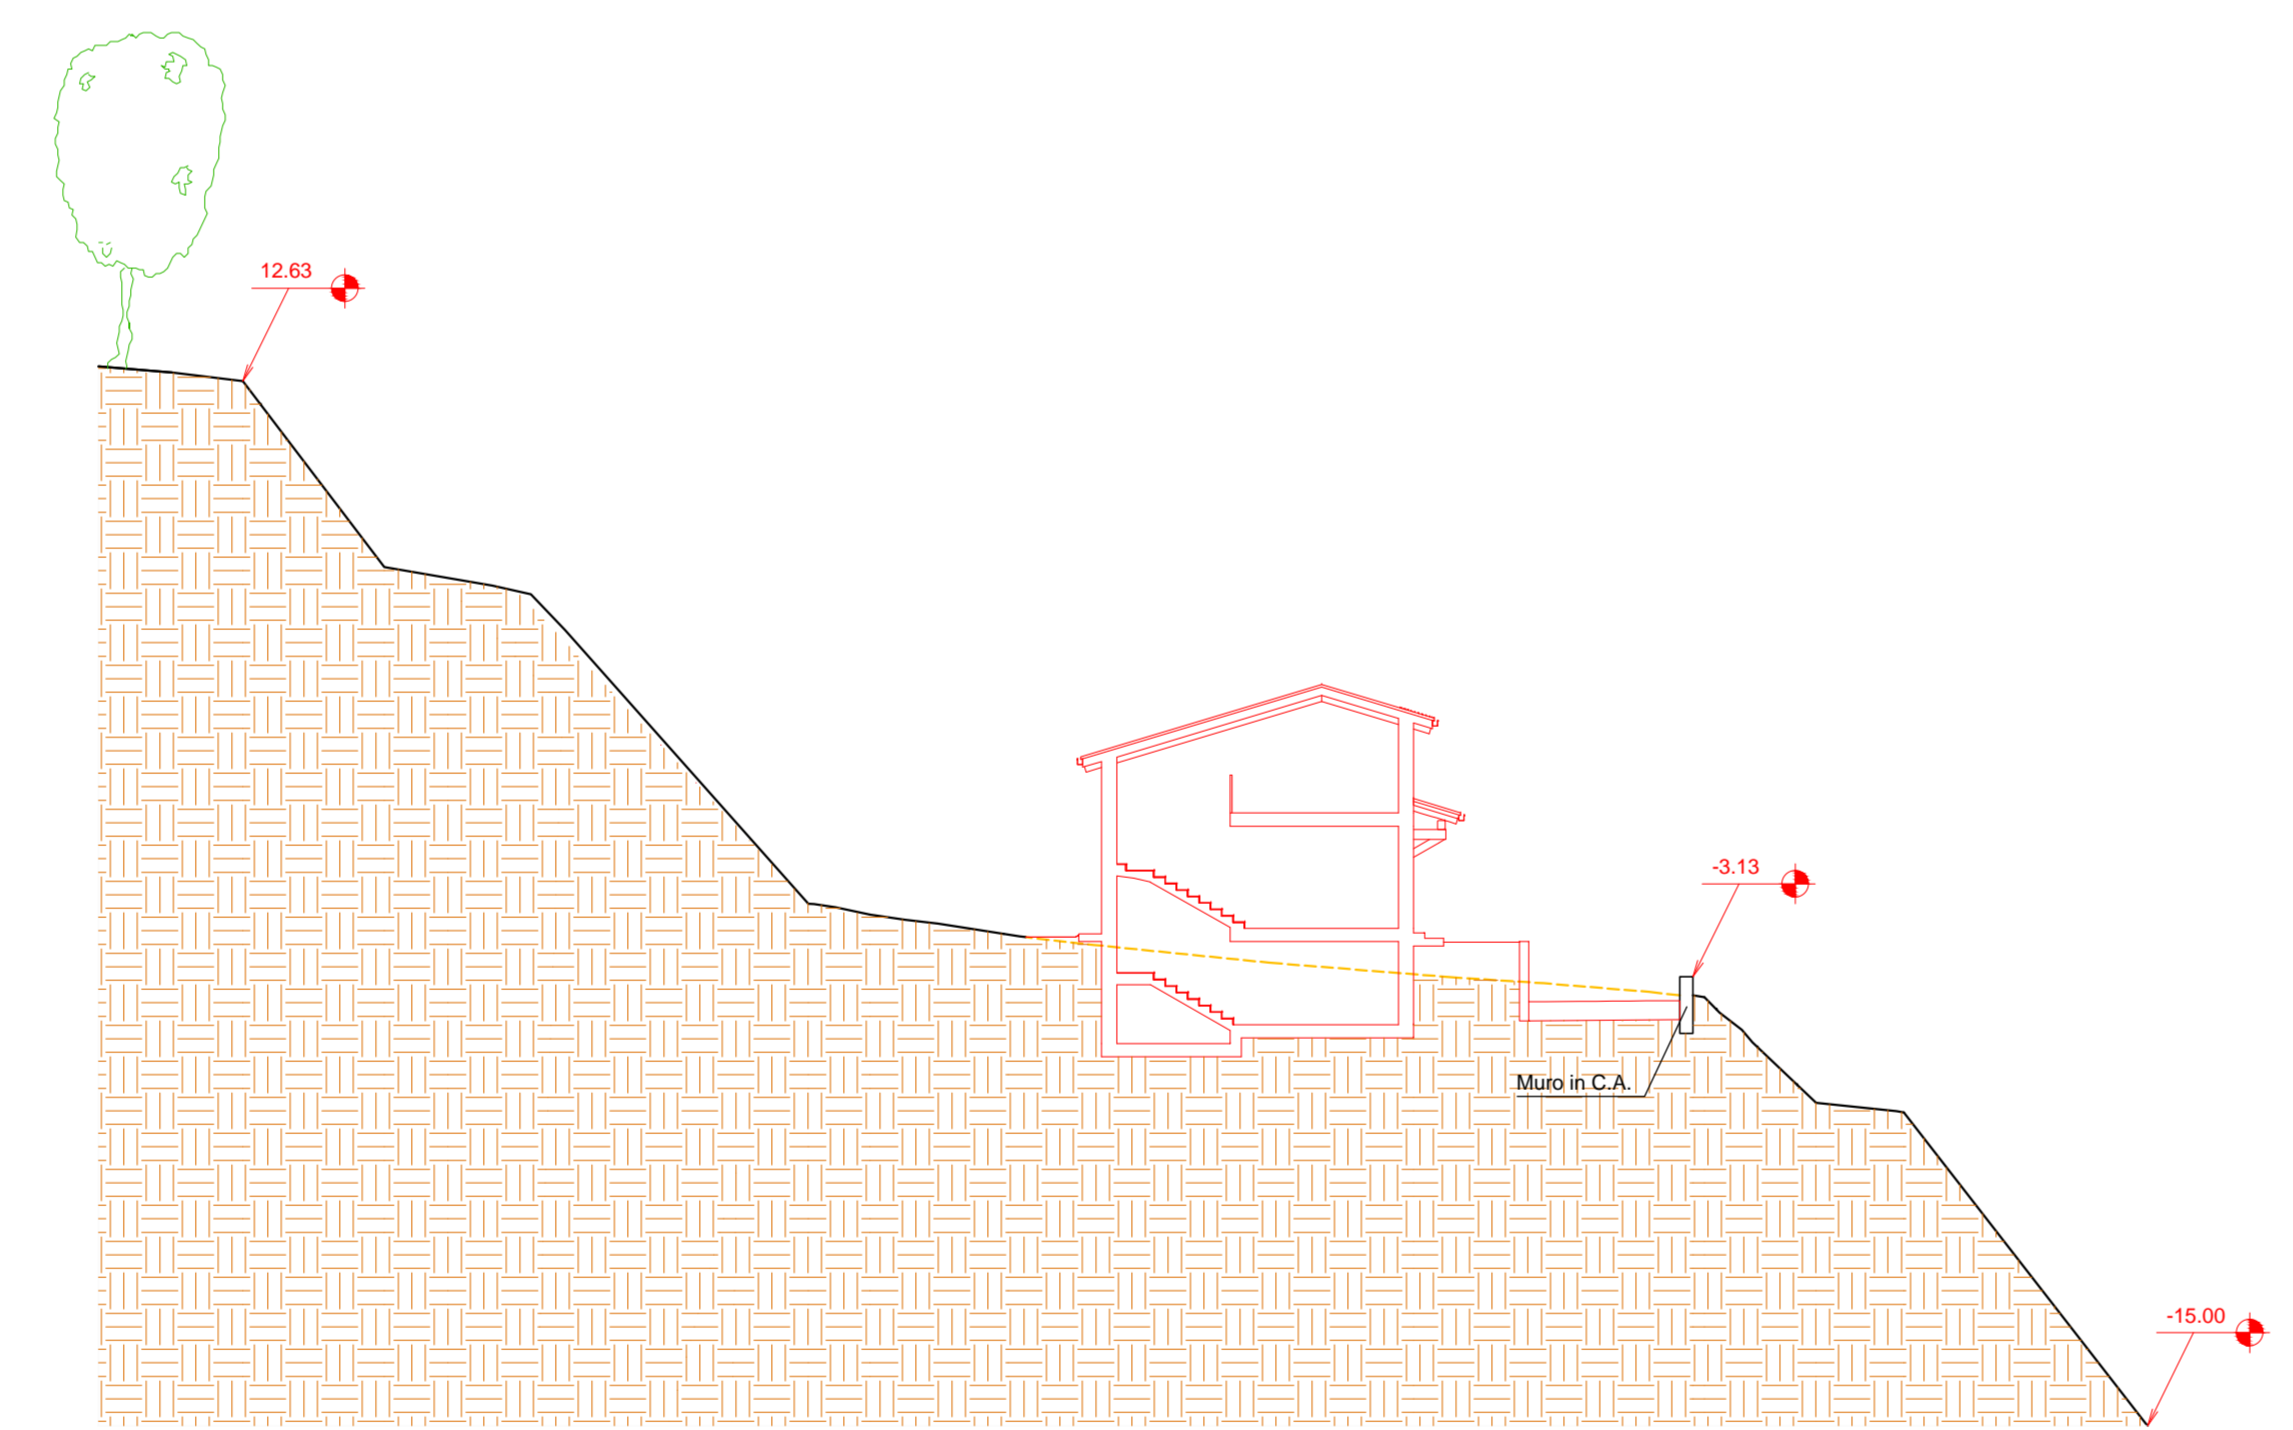

COMUNE di MONTEPULCIANO

Piano Attuativo
Lottizzazione "IL CASTAGNETO"

Località Sant'Albino - Zona Residenziale

PROPRIETA':
PAGLIAI RENATA

Sezioni Skyline

STATO SOVRAPPOSTO

MACRO-TEC
studio associato

5a

SCALA:

1:200

DATA:

OTTOBRE 2017

MODULO:

Castagneto.DWG

Sezione 3