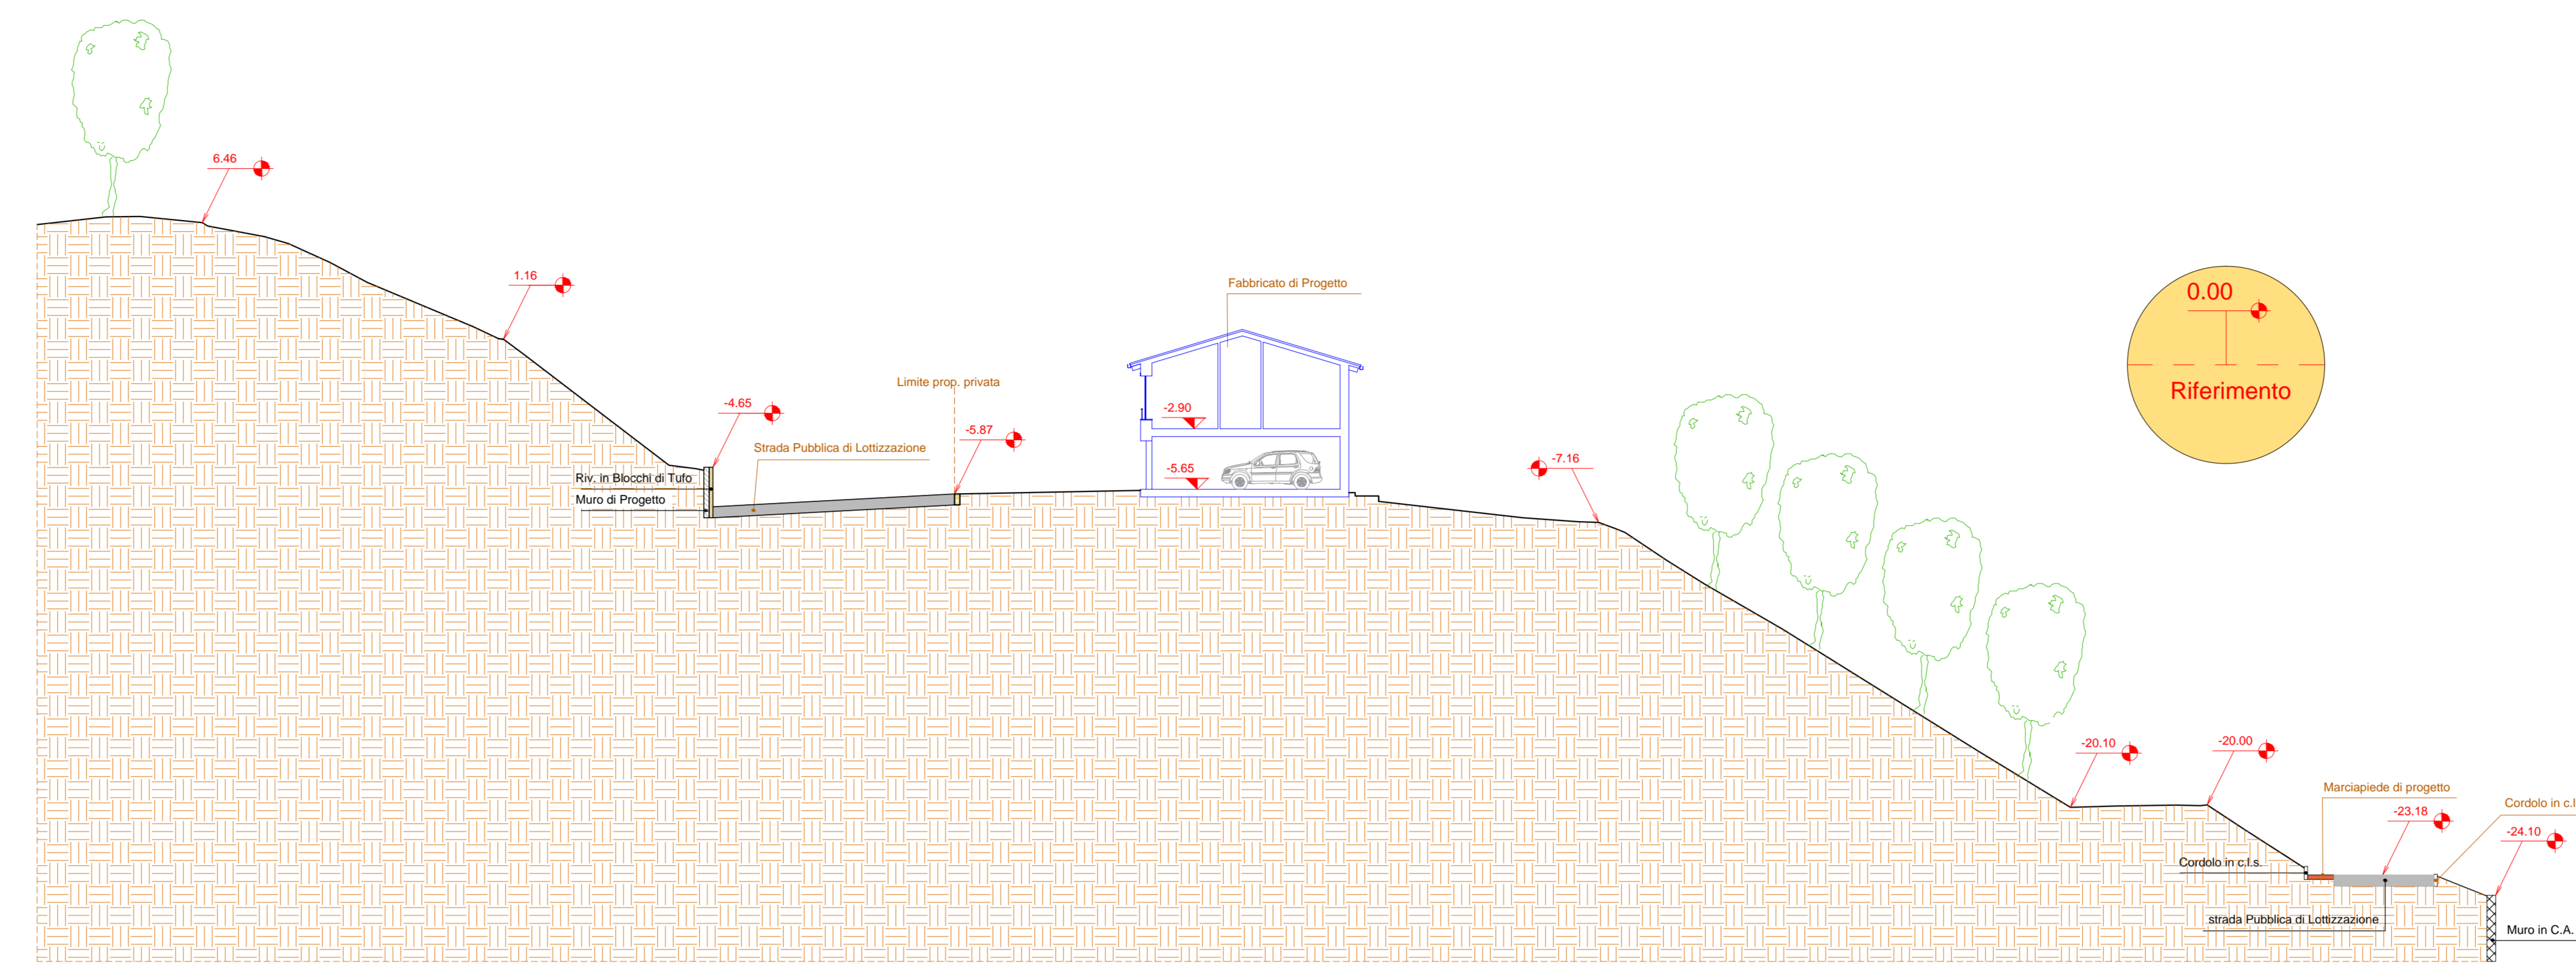

COMUNE di MONTEPULCIANO

Piano Attuativo
Lottizzazione "IL CASTAGNETO"

Località Sant'Albino - Zona Residenziale

PROPRIETA':
PAGLIAI RENATA

Sezioni Skyline

STATO MODIFICATO

MACRO-TEC
studio associato

4a | scala: **1:200** | data: **OTTOBRE 2017** | archivio: **Castagneto.DWG**

Sezione 1