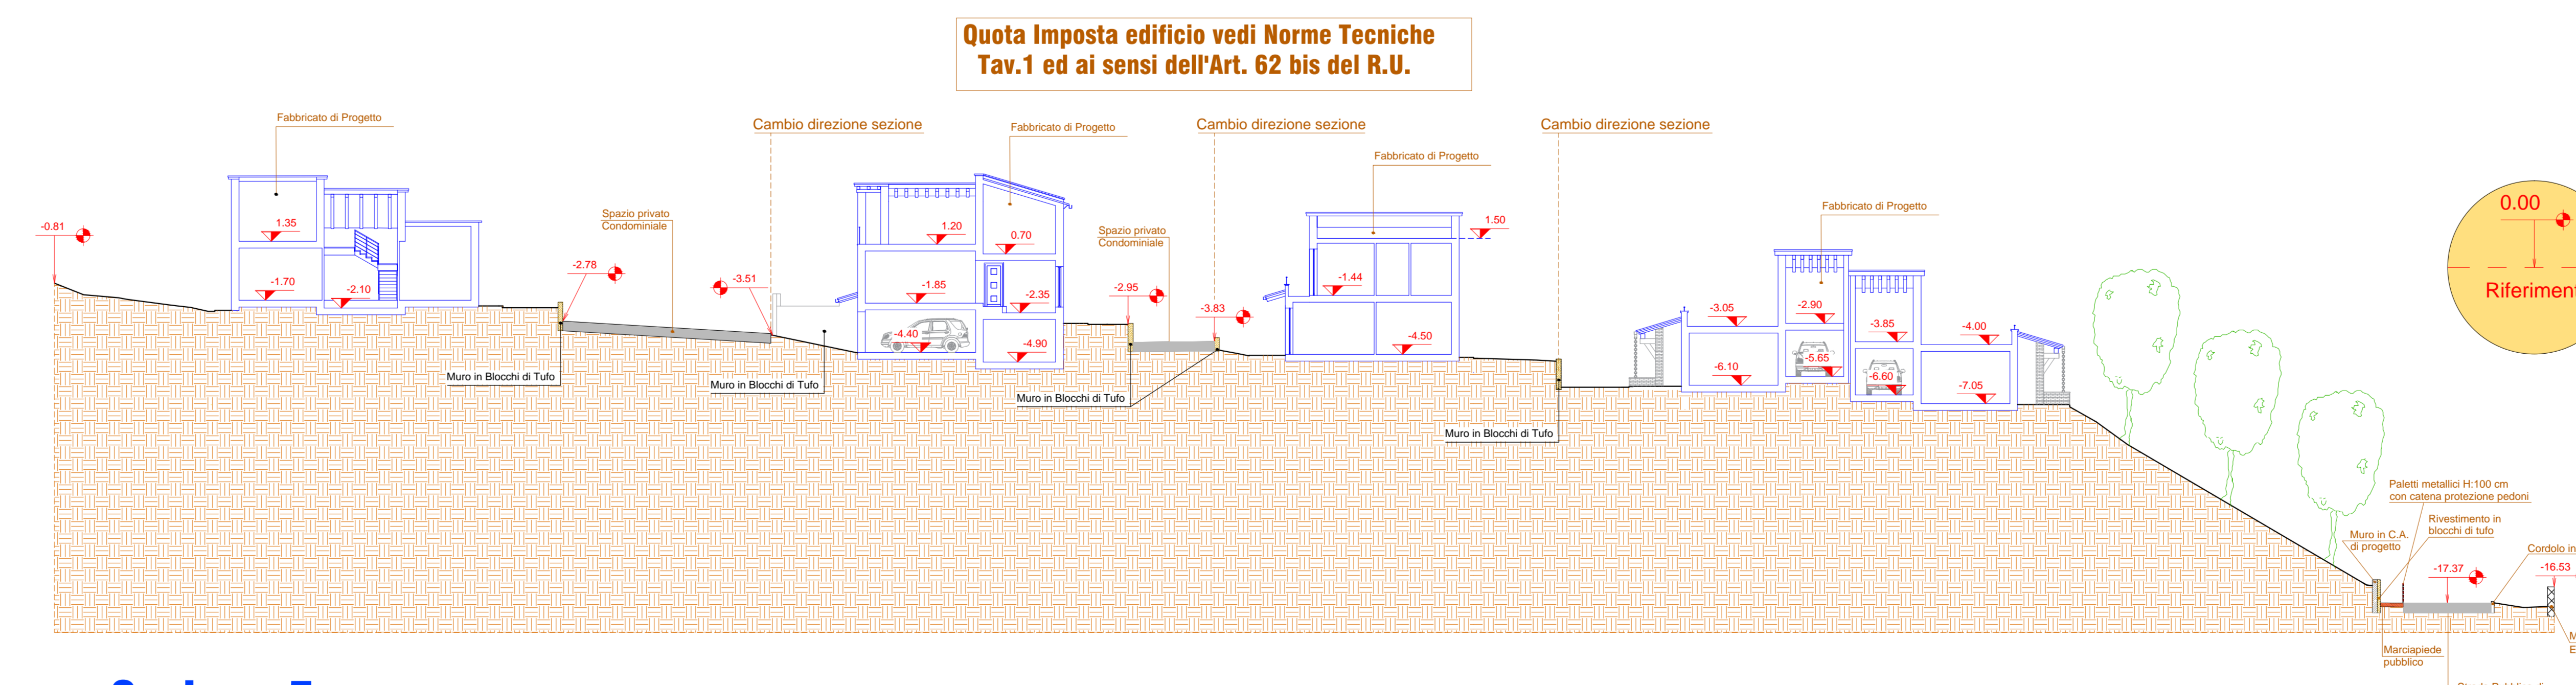

COMUNE di MONTEPULCIANO

Piano Attuativo
Lottizzazione "IL CASTAGNETO"

Località Sant'Albino - Zona Residenziale

PROPRIETA':
PAGLIAI RENATA

Sezioni Skyline

STATO MODIFICATO

MACRO-TEC
studio associato

4a | scala: **1:200** | data: **OTTOBRE 2017** | archivio: **Castagneto.DWG**

Sezione 5