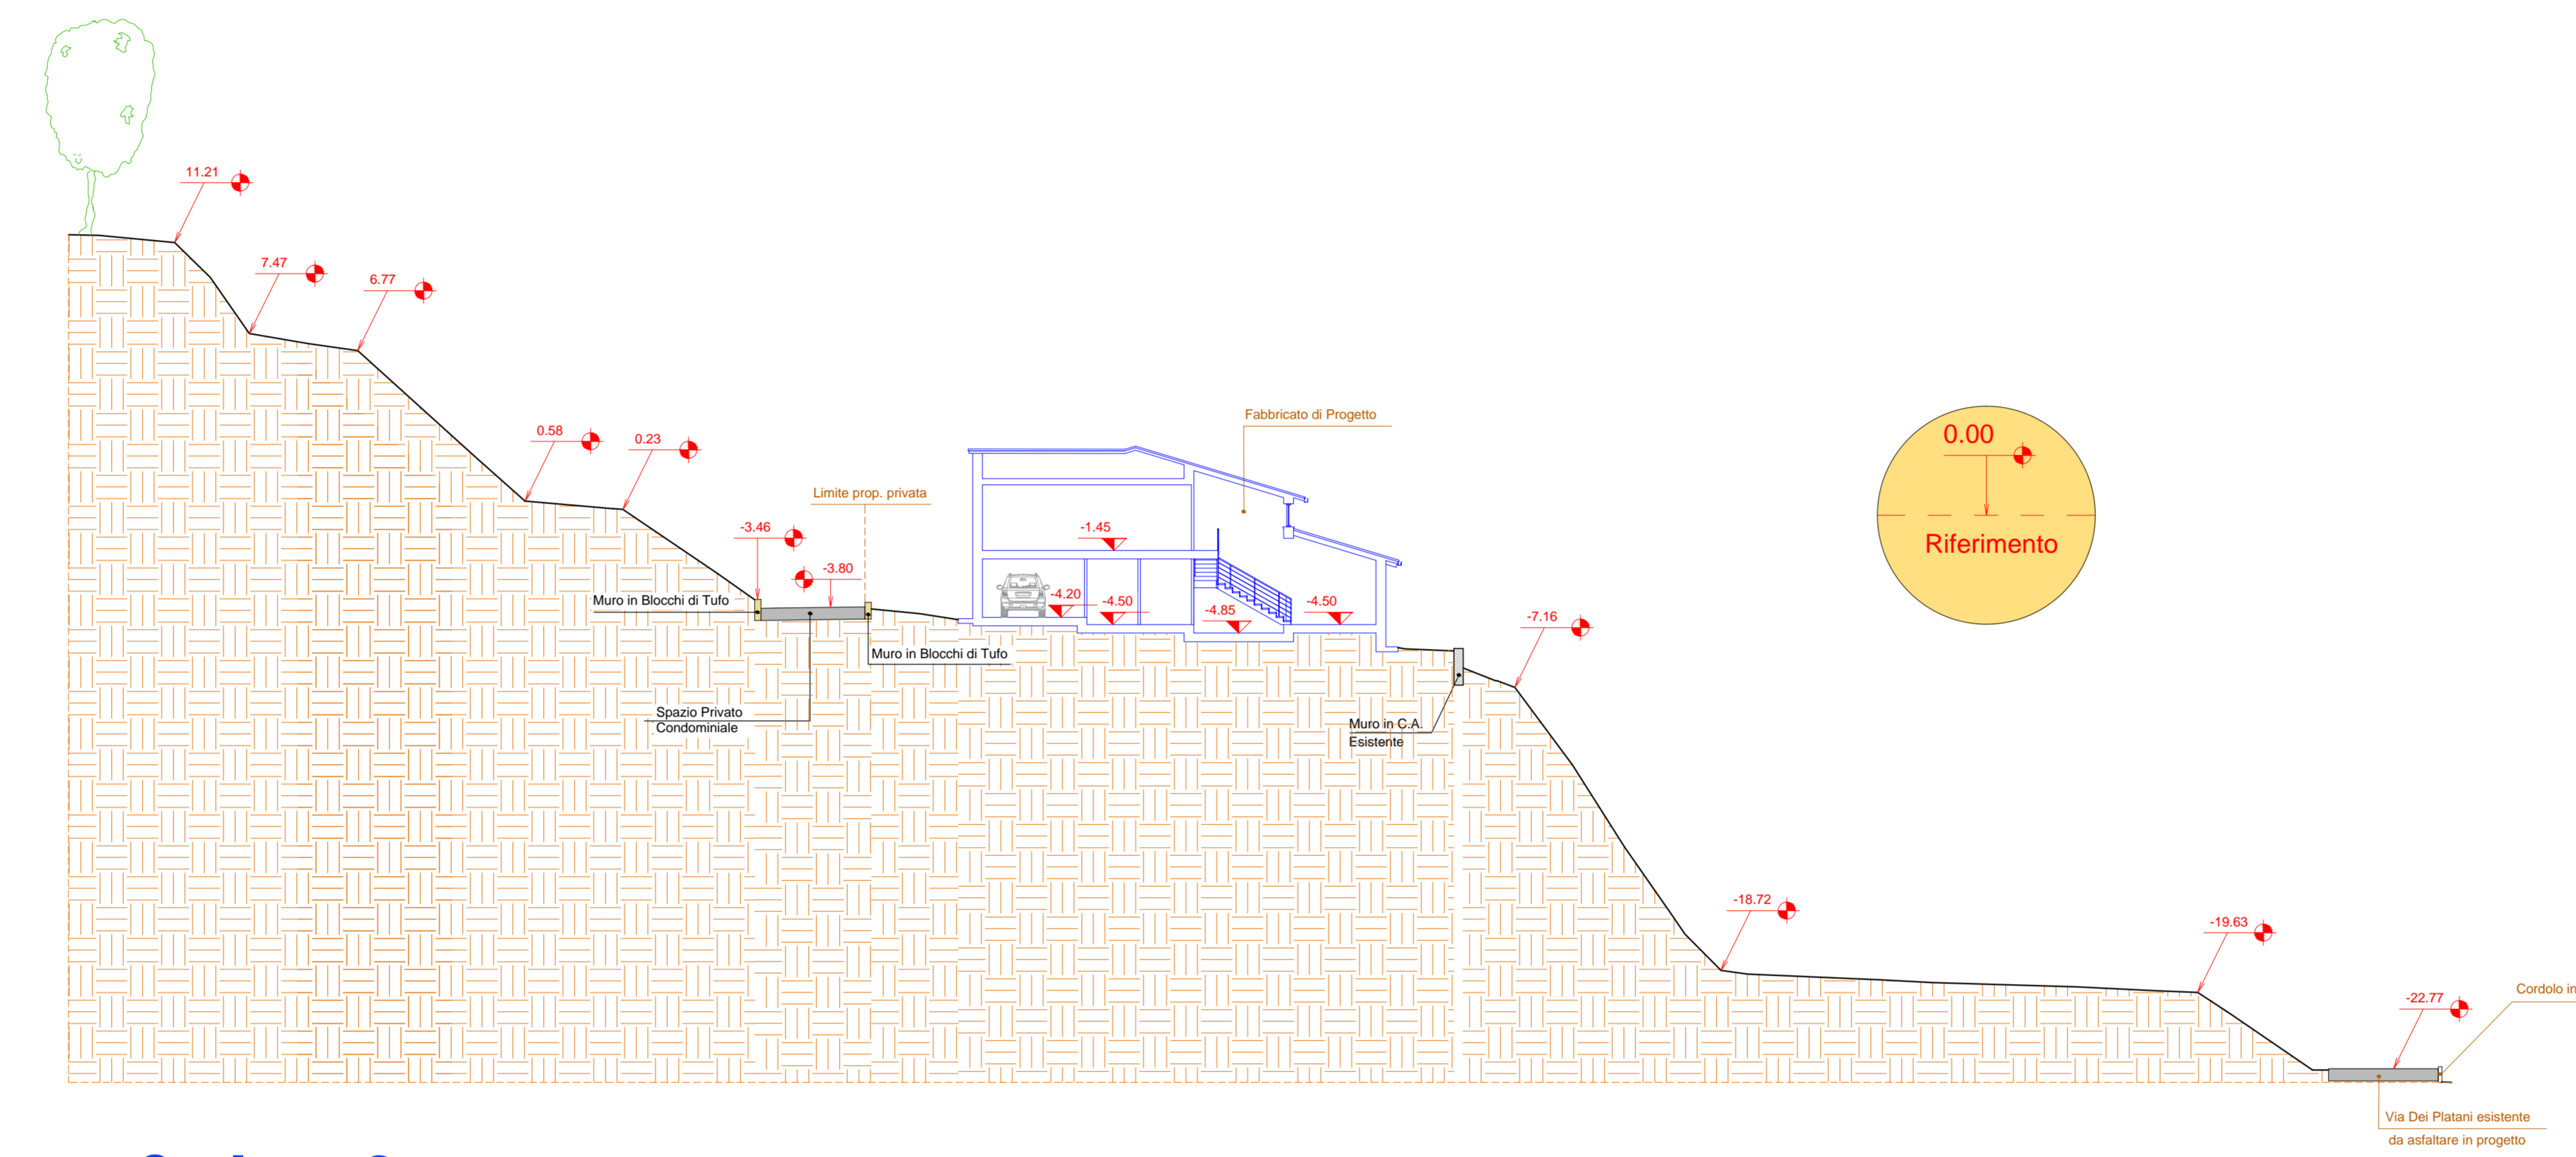

COMUNE di MONTEPULCIANO

Piano Attuativo
Lottizzazione "IL CASTAGNETO"

Località Sant'Albino - Zona Residenziale

PROPRIETA':
PAGLIAI RENATA

Sezioni Skyline

STATO MODIFICATO

MACRO-TEC
studio associato

4a | scala: **1:200** | data: **OTTOBRE 2017** | archivio: **Castagneto.DWG**

Sezione 2