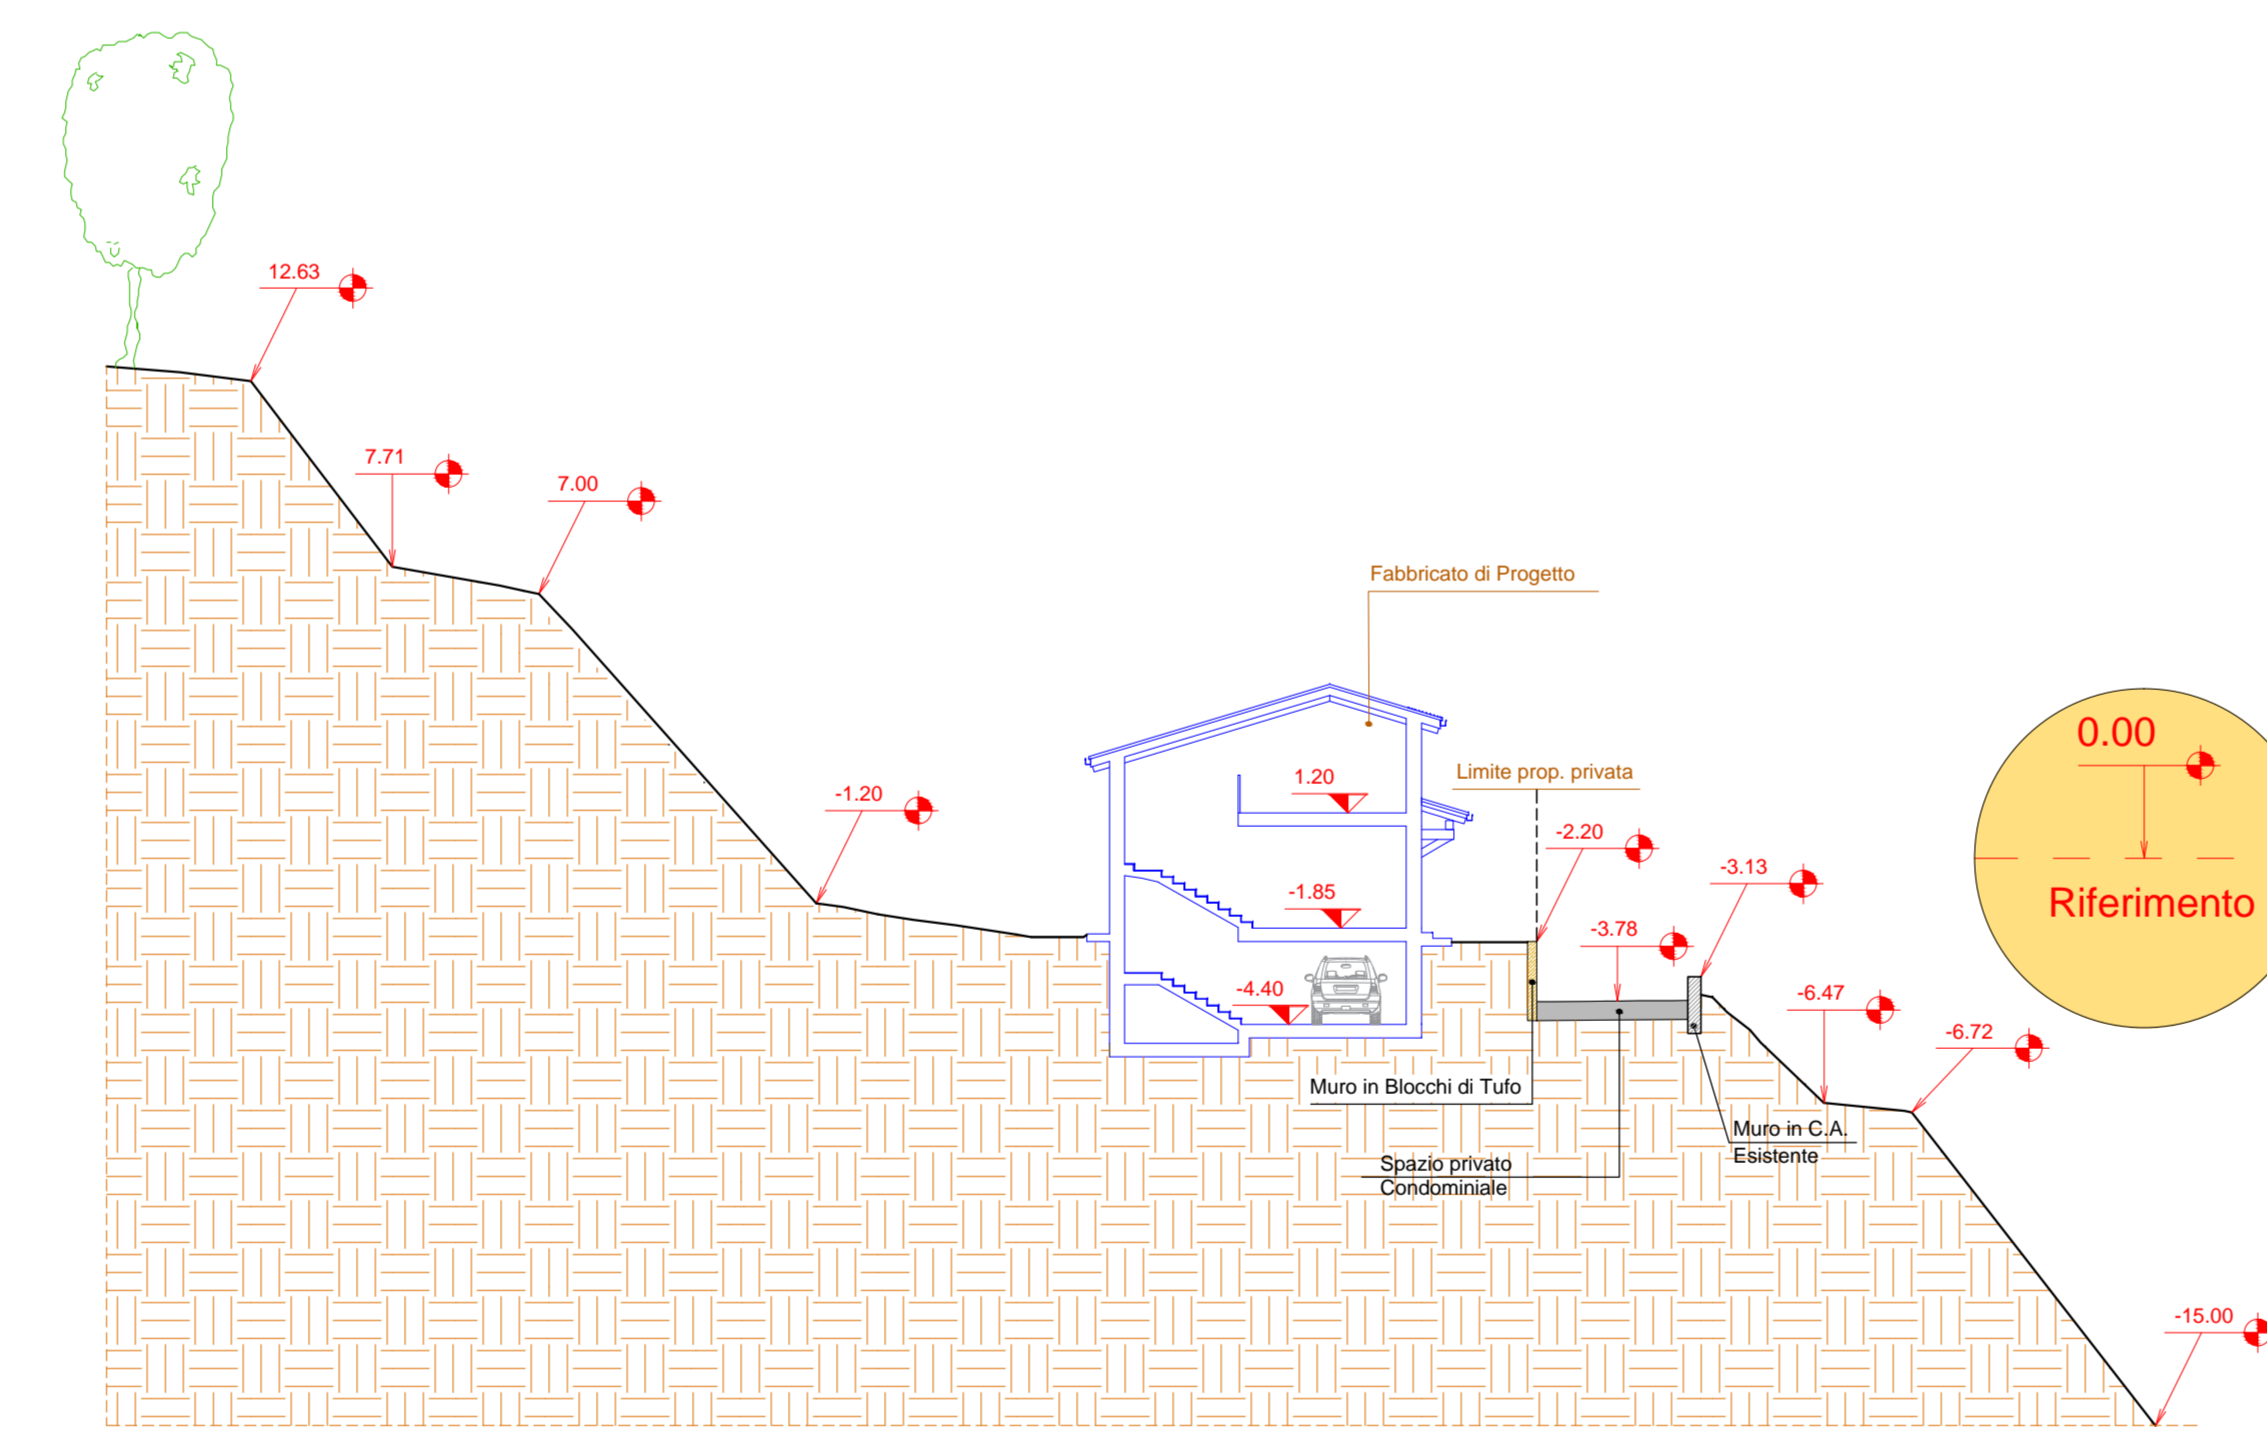

COMUNE di MONTEPULCIANO

Piano Attuativo
Lottizzazione "IL CASTAGNETO"

Località Sant'Albino - Zona Residenziale

PROPRIETA':
PAGLIAI RENATA

Sezioni Skyline

STATO MODIFICATO

MACRO-TEC
studio associato

4a | scala: **1:200** | data: **OTTOBRE 2017** | archivio: **Castagneto.DWG**

Sezione 3