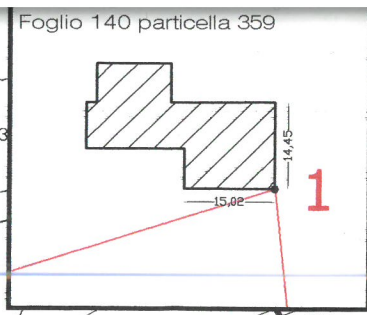

TAVOLA N. 1

PLANIMETRIA DELL'AREA OGGETTO DI CONCESSIONE
CON MONOGRAFIE DEI VERTICI DI DELIMITAZIONE
AI SENSI DELL'ART.47 DELLA LRT 86.94

SCALA 1:5000

Chianciano Terme 01.04.04

N=4773000

N=4772500

N=4772000