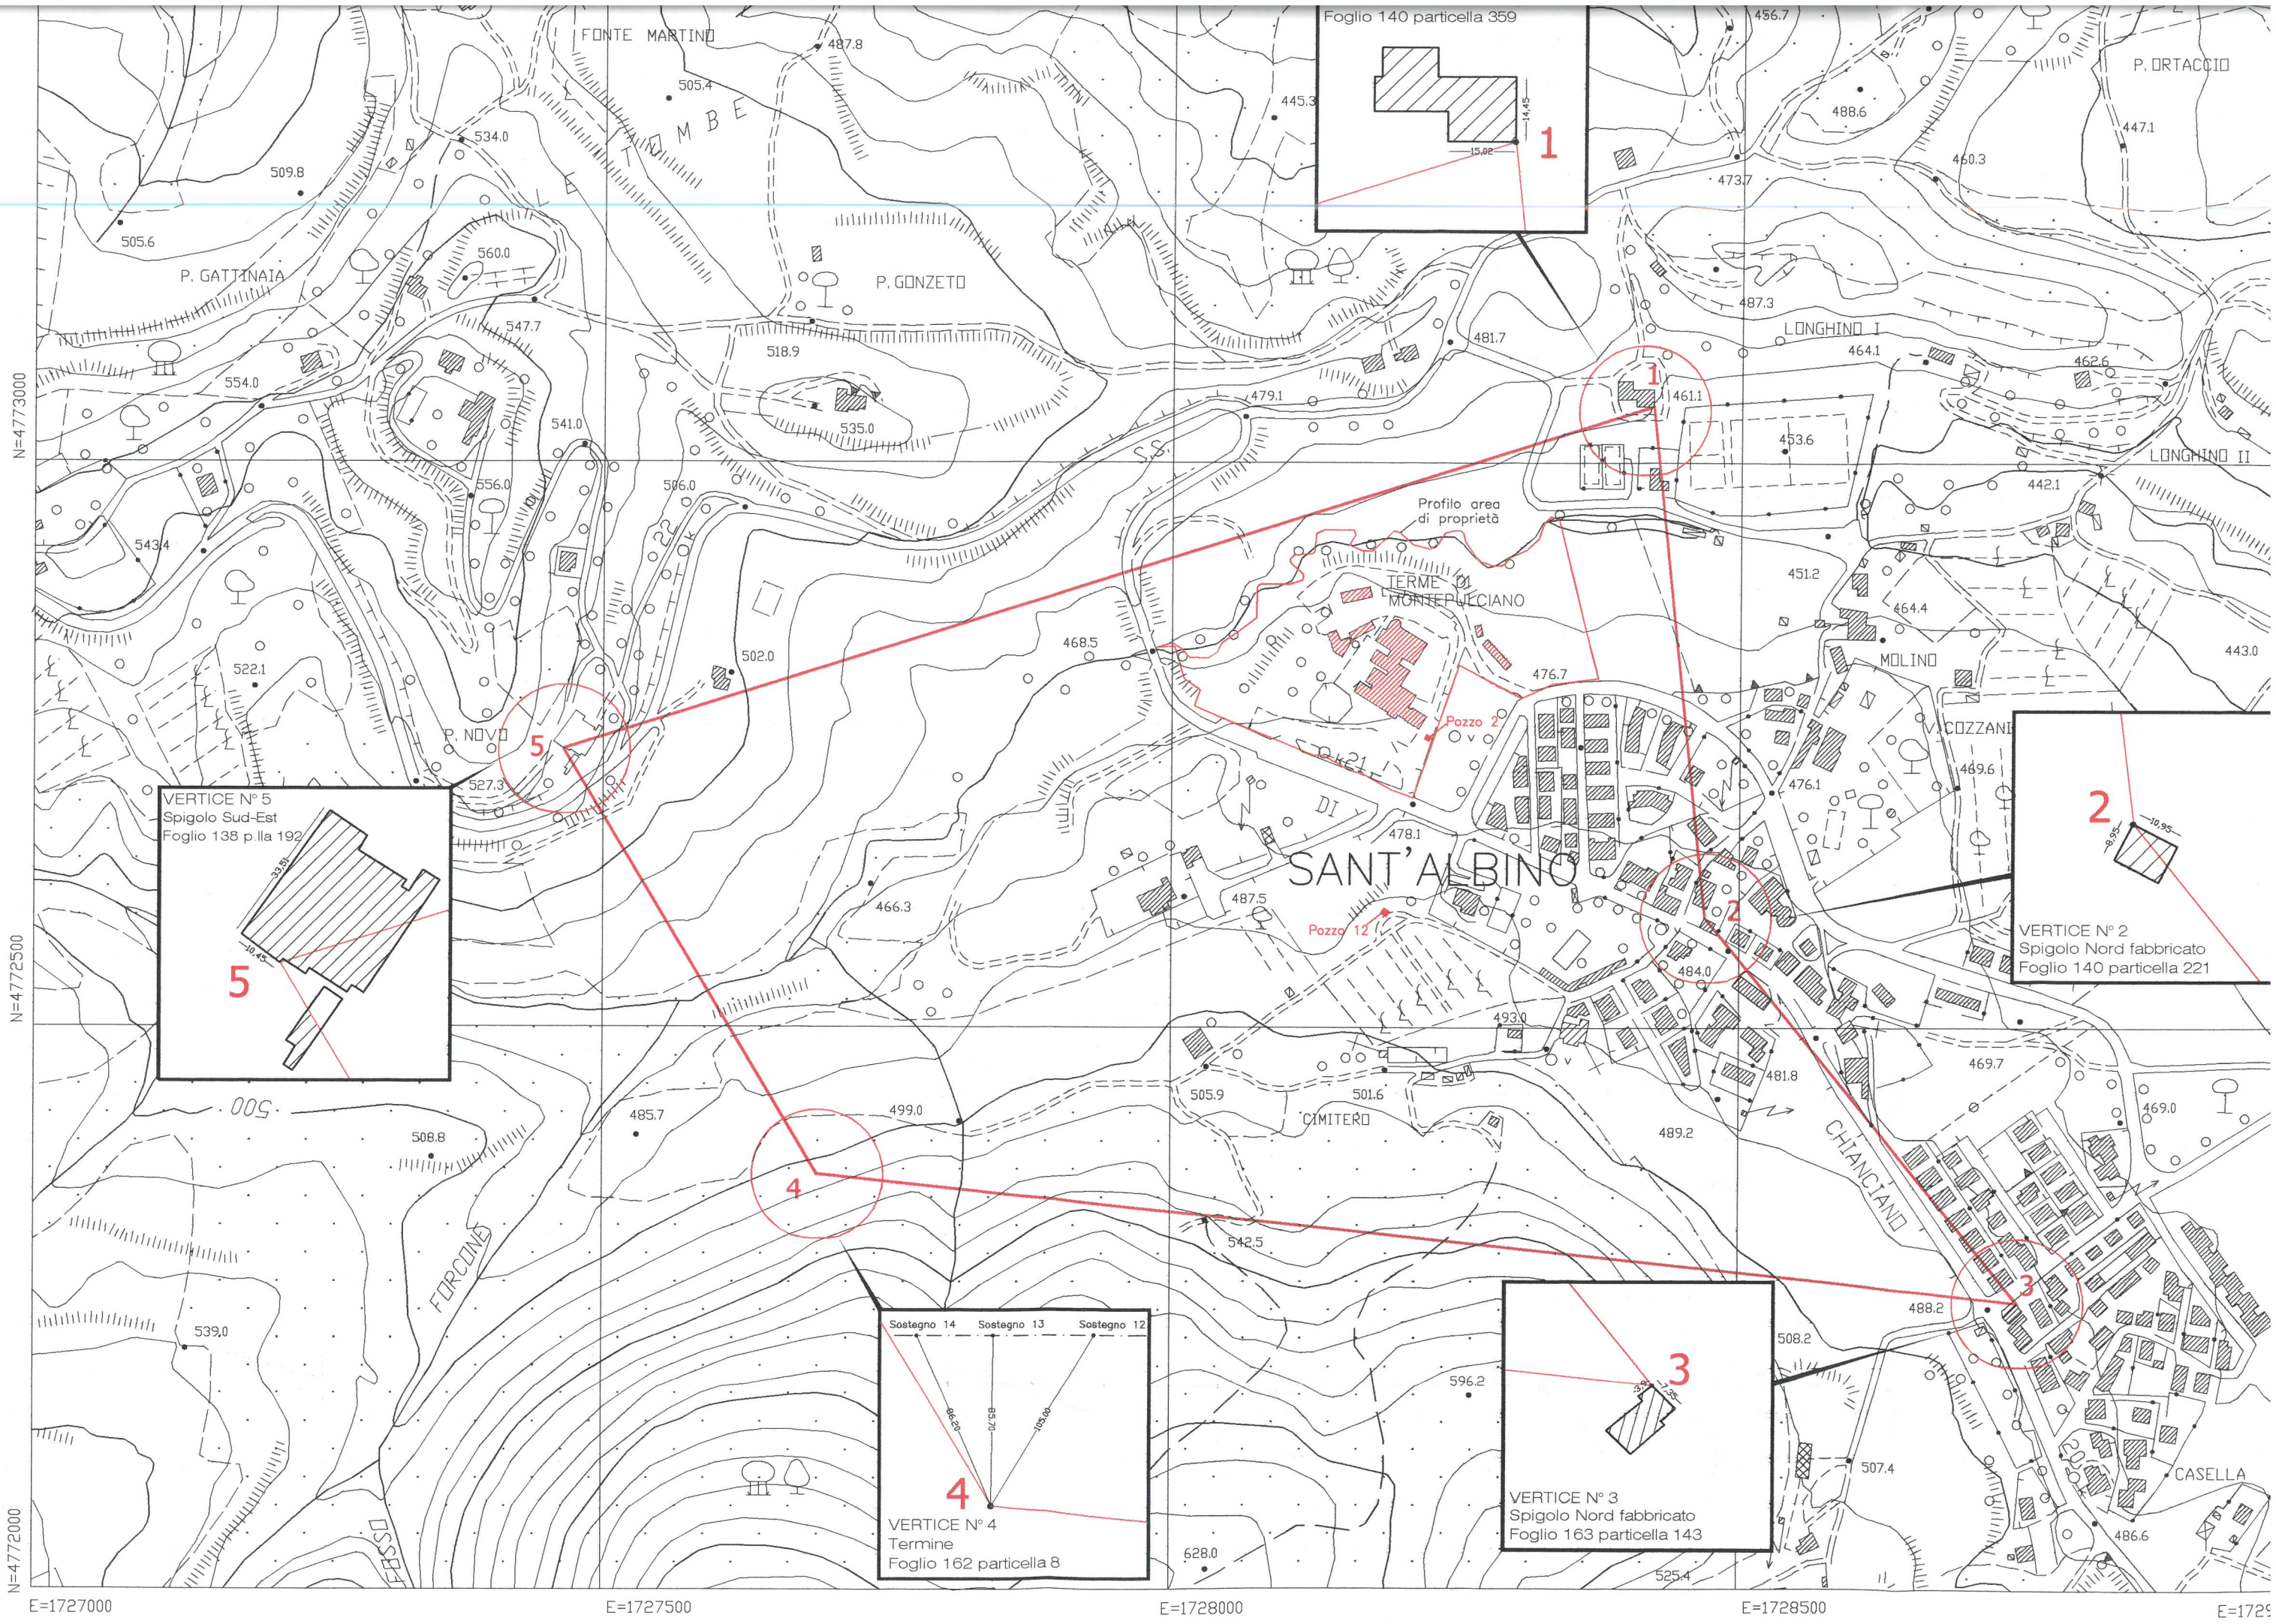

COMUNE DI MONTEPULCIANO

–Provincia di Siena–

RINNOVO CONCESSIONE MINERARIA
PER ACQUE MINERALI "S.ALBINO – LA VENA"
(Sant'Albino – Montepulciano)

PROPRIETA' : TERME DI MONTEPULCIANO S.p.A.

Geom. Claudio Bonari

TAVOLA N. 1

PLANIMETRIA DELL'AREA OGGETTO DI CONCESSIONE
CON MONOGRAFIE DEI VERTICI DI DELIMITAZIONE
AI SENSI DELL'ART.47 DELLA LRT 86.94

SCALA 1:5000

Chianciano Terme 01.04.04

N=4773000

N=4772500

N=4772000

E=1727000

E=1727500

E=1728000

E=1728500

E=1729000