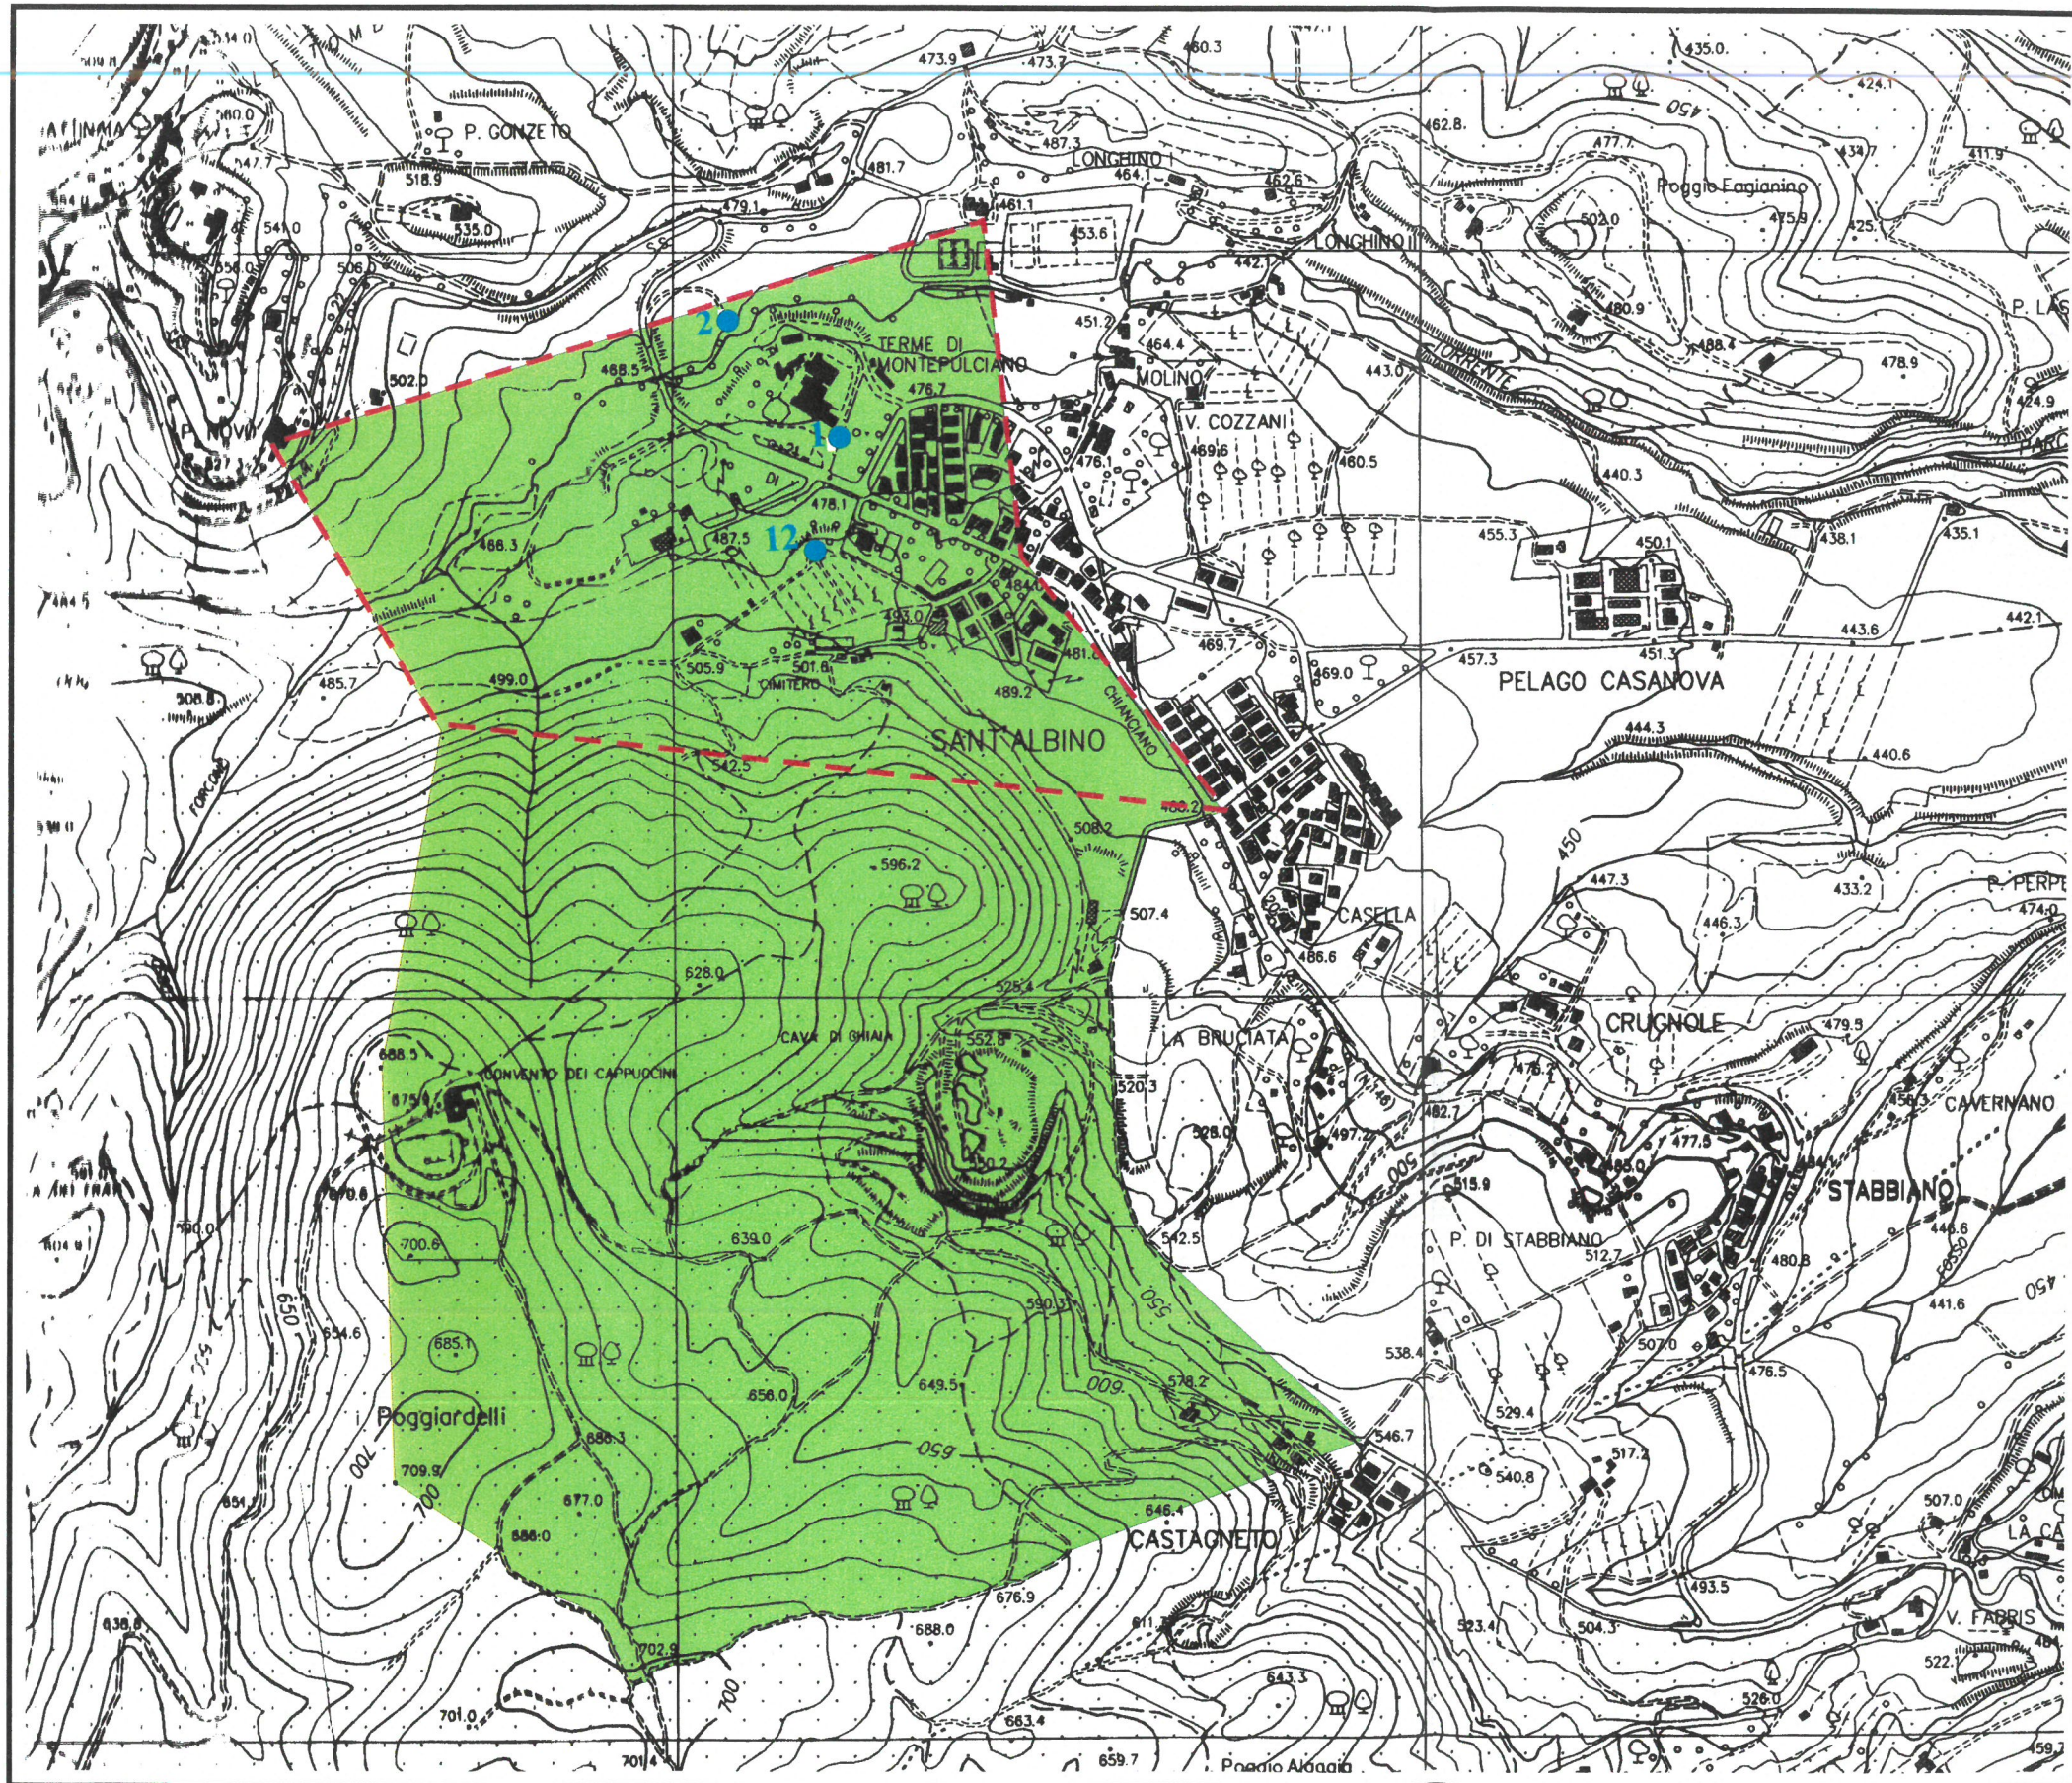

REGIONE TOSCANA

# Comune di Montepulciano (SI)

Terme di Montepulciano S.p.a.

Concessione Mineraria  
"S.ALBINO - LA VENA"

## CARTA DELLE AREE DI SALVAGUARDIA

### Legenda

- Pozzi e relative aree di rispetto
- Zona di protezione ambientale
- Limite Concessione Mineraria

SCALA 1:10.000

Tecnologie per la Geologia e l'Ambiente  
**GEOFISICA-GEOTECNICA-IDROGEOLOGIA**  
 Via Monte Bianco n°5-01100 Viterbo  
 Tel./fax : 0761-228191 - E-mail: [stega@stega.it](mailto:stega@stega.it)  
<http://www.stega.it>