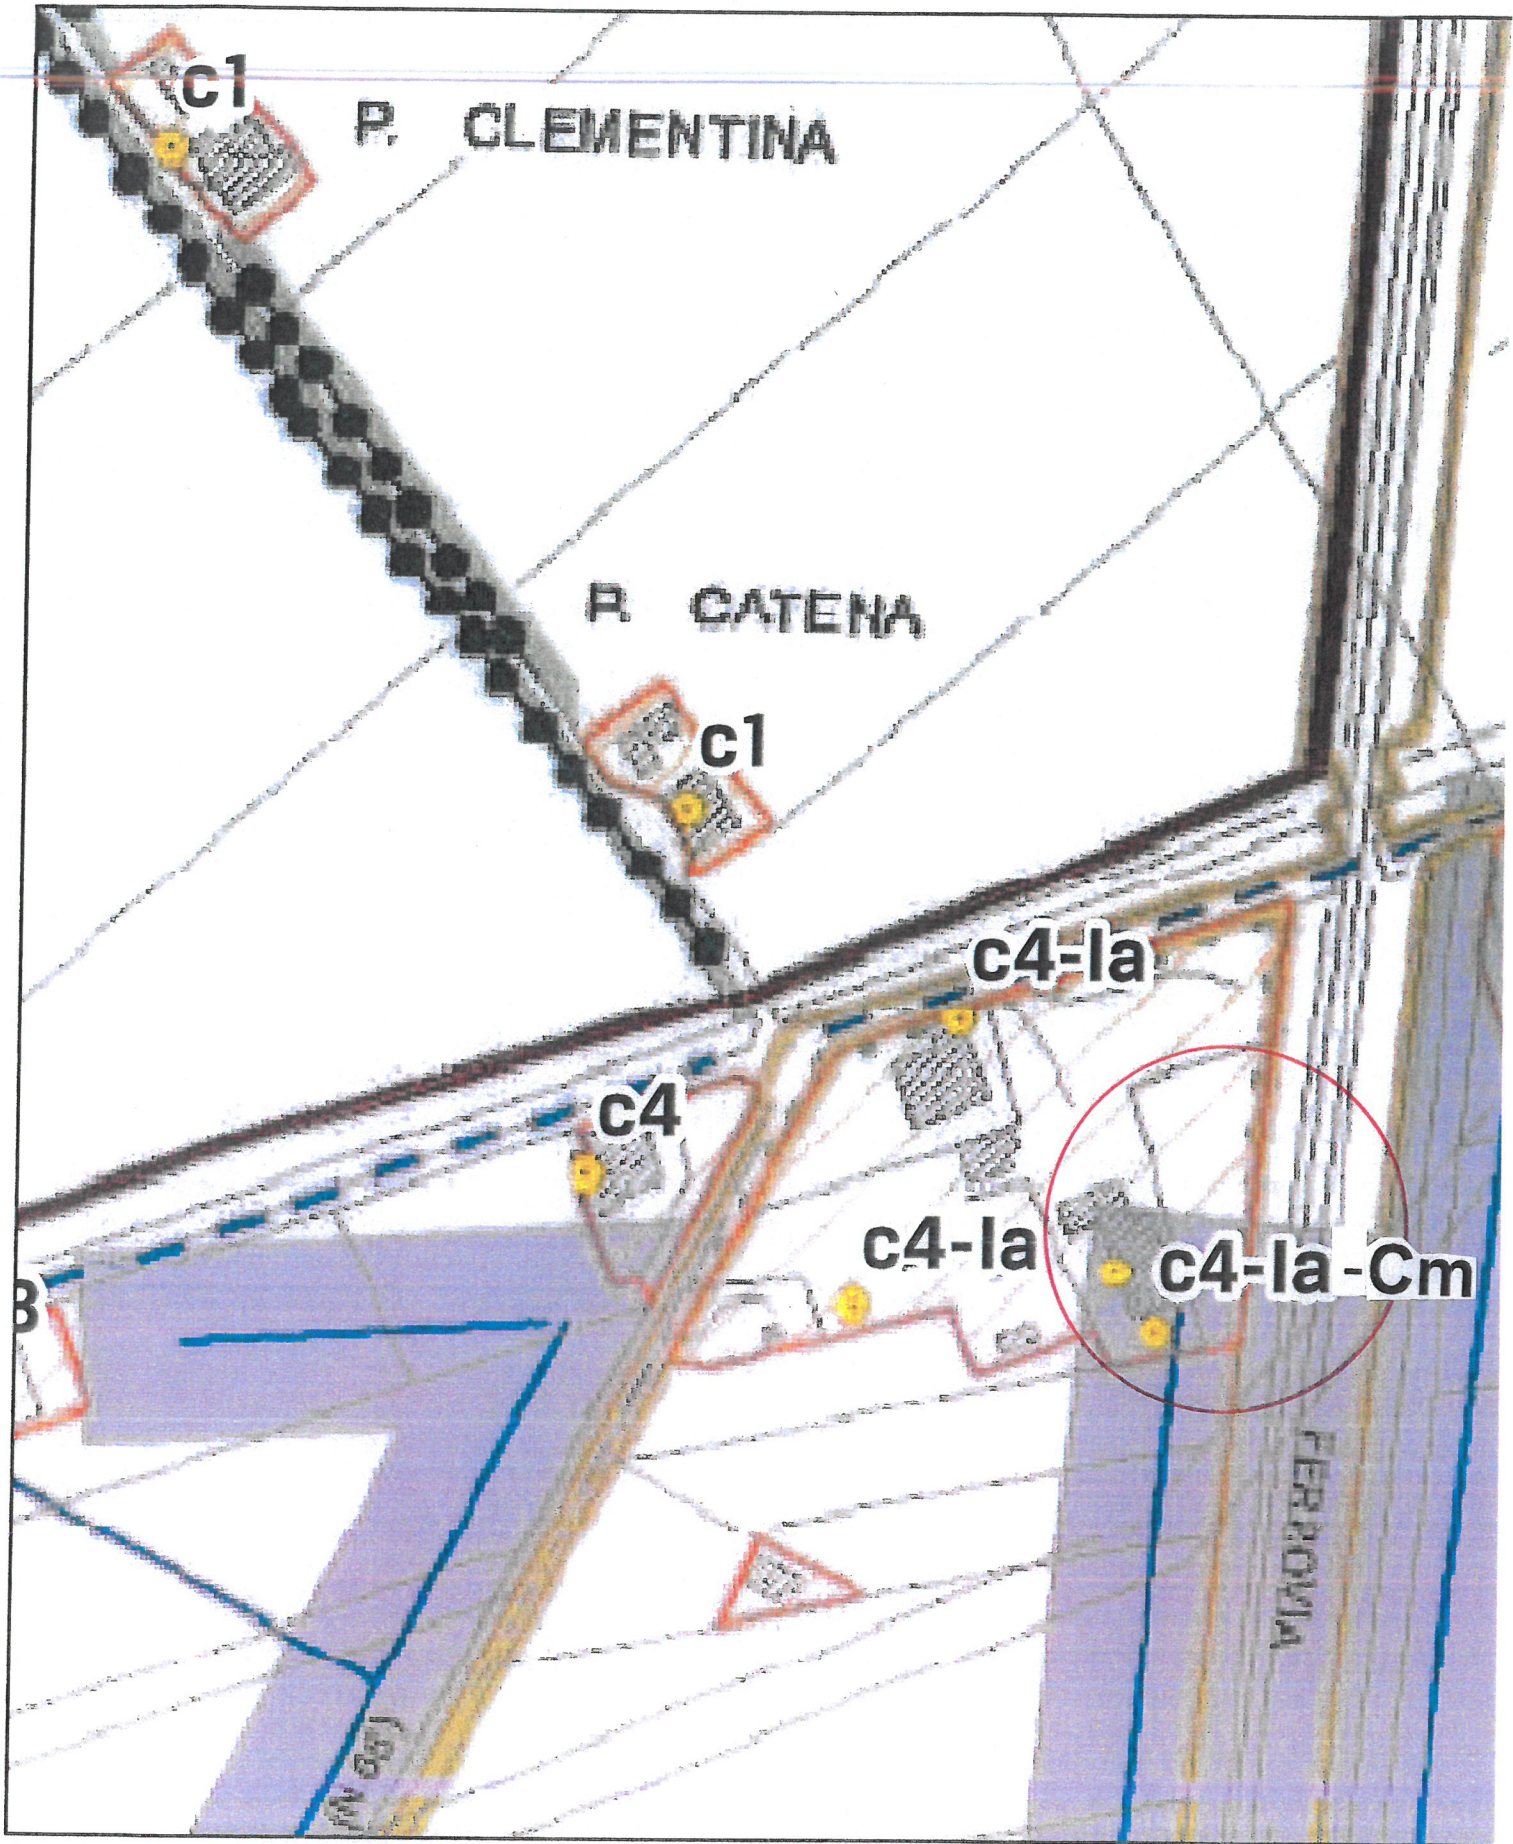

COMUNE DI MONTEPULCIANO

Provincia di Siena

VARIANTE AL PIANO OPERATIVO

MODIFICA ALLE DESTINAZIONI AMMESSE AD EDIFICIO IN ZONA
AGRICOLA

Valiano

ADOZIONE

TAVOLA

ESTRATTO PO VARIATO

SCALA 1 /

Il Responsabile del Procedimento

arch. Massimo Bertone

Montepulciano

Maggio 2023

c1

P. CLEMENTINA

R. CATENA