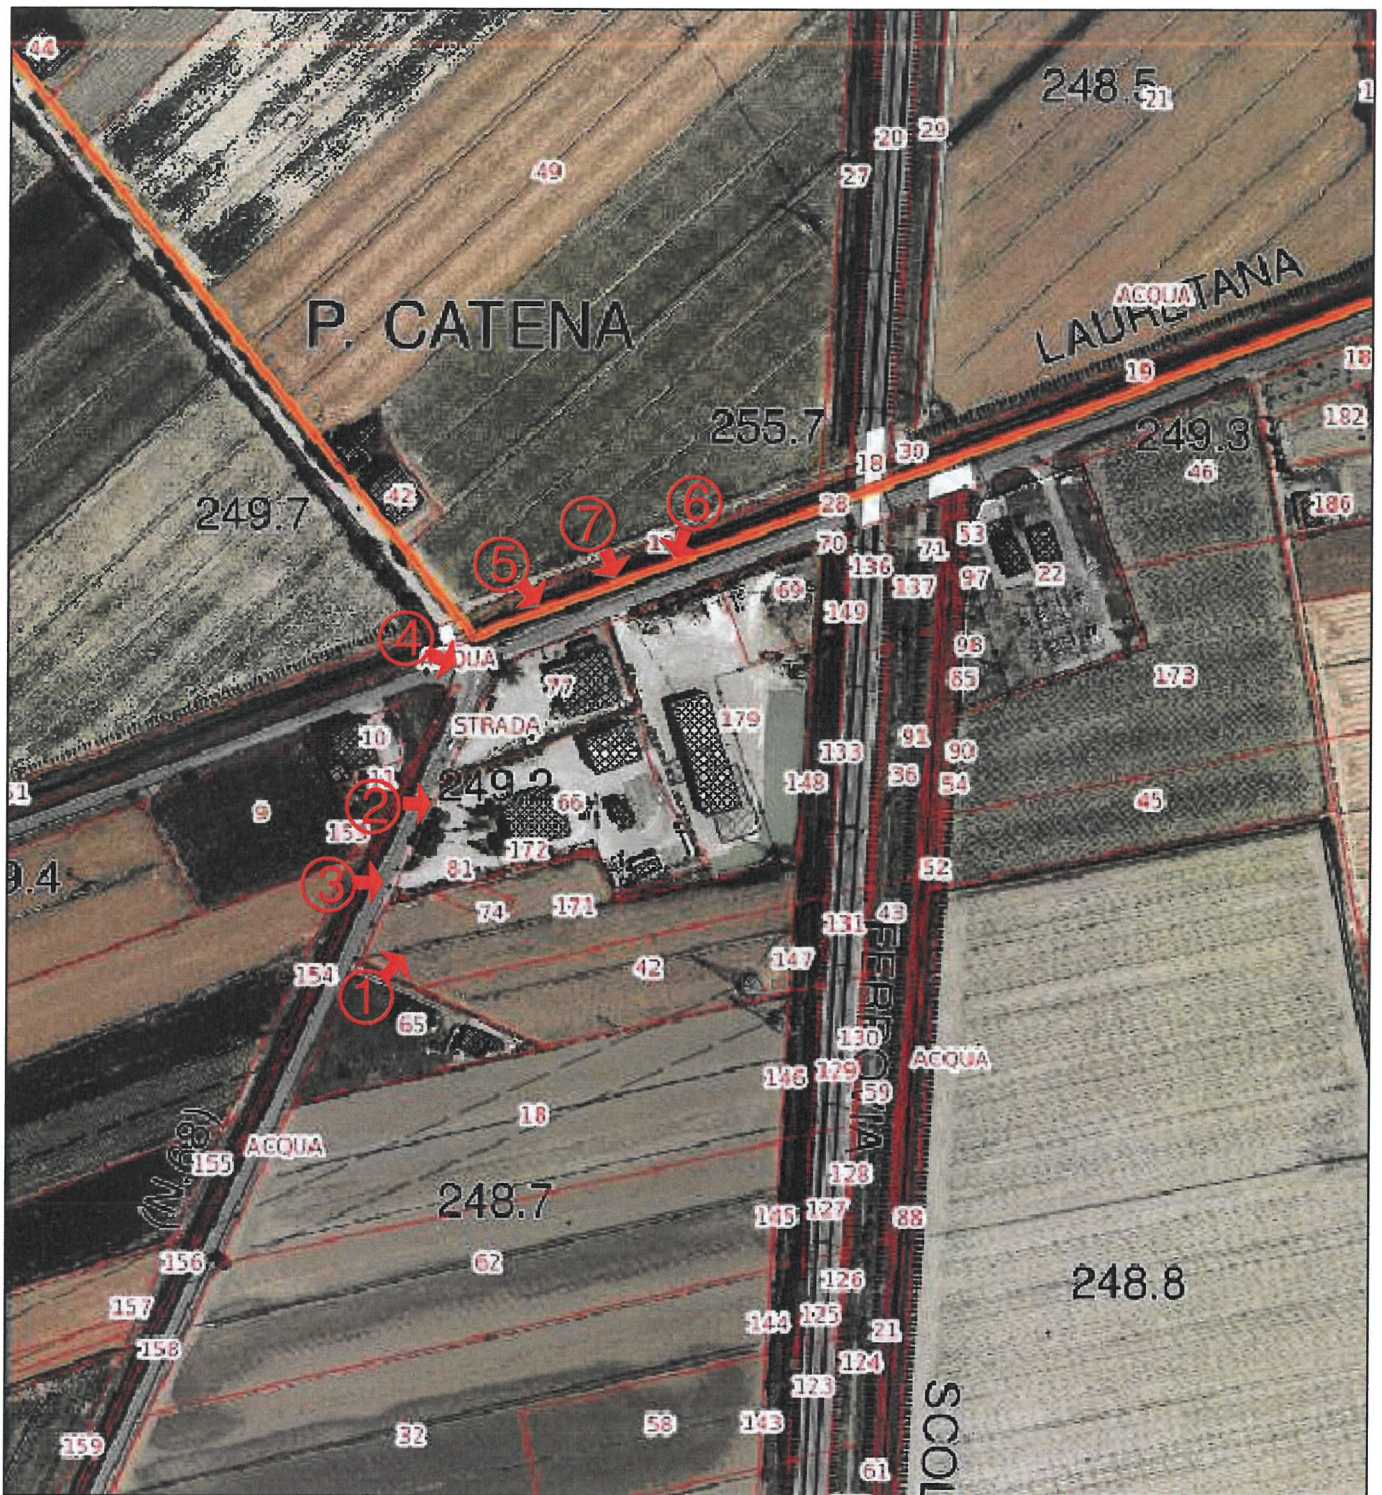

COMUNE DI MONTEPULCIANO

Provincia di Siena

VARIANTE AL PIANO OPERATIVO

MODIFICA ALLE DESTINAZIONI AMMESSE AD EDIFICIO IN ZONA
AGRICOLA

Valiano

ADOZIONE

TAVOLA DOCUMENTAZIONE FOTOGRAFICA

SCALA 1 /

Il Responsabile del Procedimento

arch. Massimo Bertone

Montepulciano

Maggio 2023

DOCUMENTAZIONE FOTOGRAFICA

FOTO N. 1

FOTO N. 2

FOTO N. 3