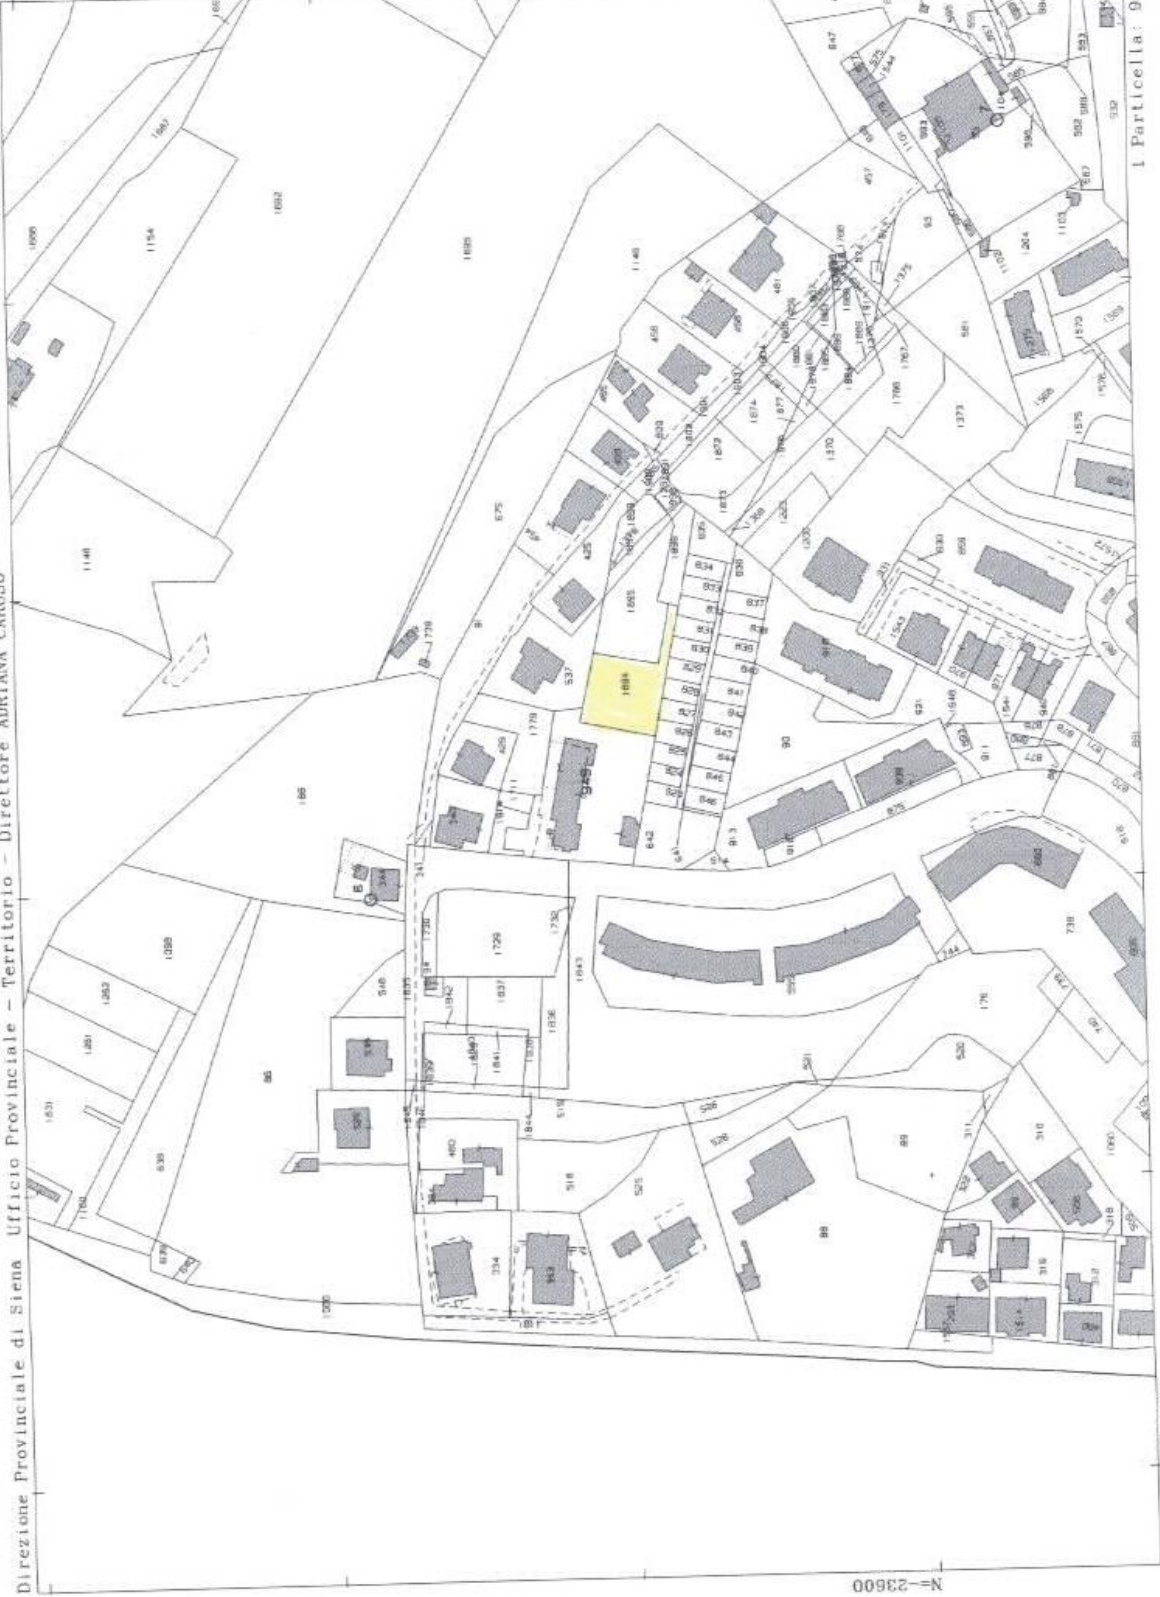

COMUNE DI MONTEPULCIANO

Provincia di Siena

VARIANTE AL PIANO OPERATIVO

MODIFICA IN ZONA "VR"
DI UN AREA IN LOCALITA' SPINELLA
NEL CAPOLUOGO

Capoluogo

AVVIO DI PROCEDIMENTO

TAVOLA

CATASTALE

Scala originale: 1:2000
Dimensione cornice: 534.000 x 378.000 metri

Comune: MONTEPULCIANO
Foglio: 98

I Particella: 949

N=23600

E=36600