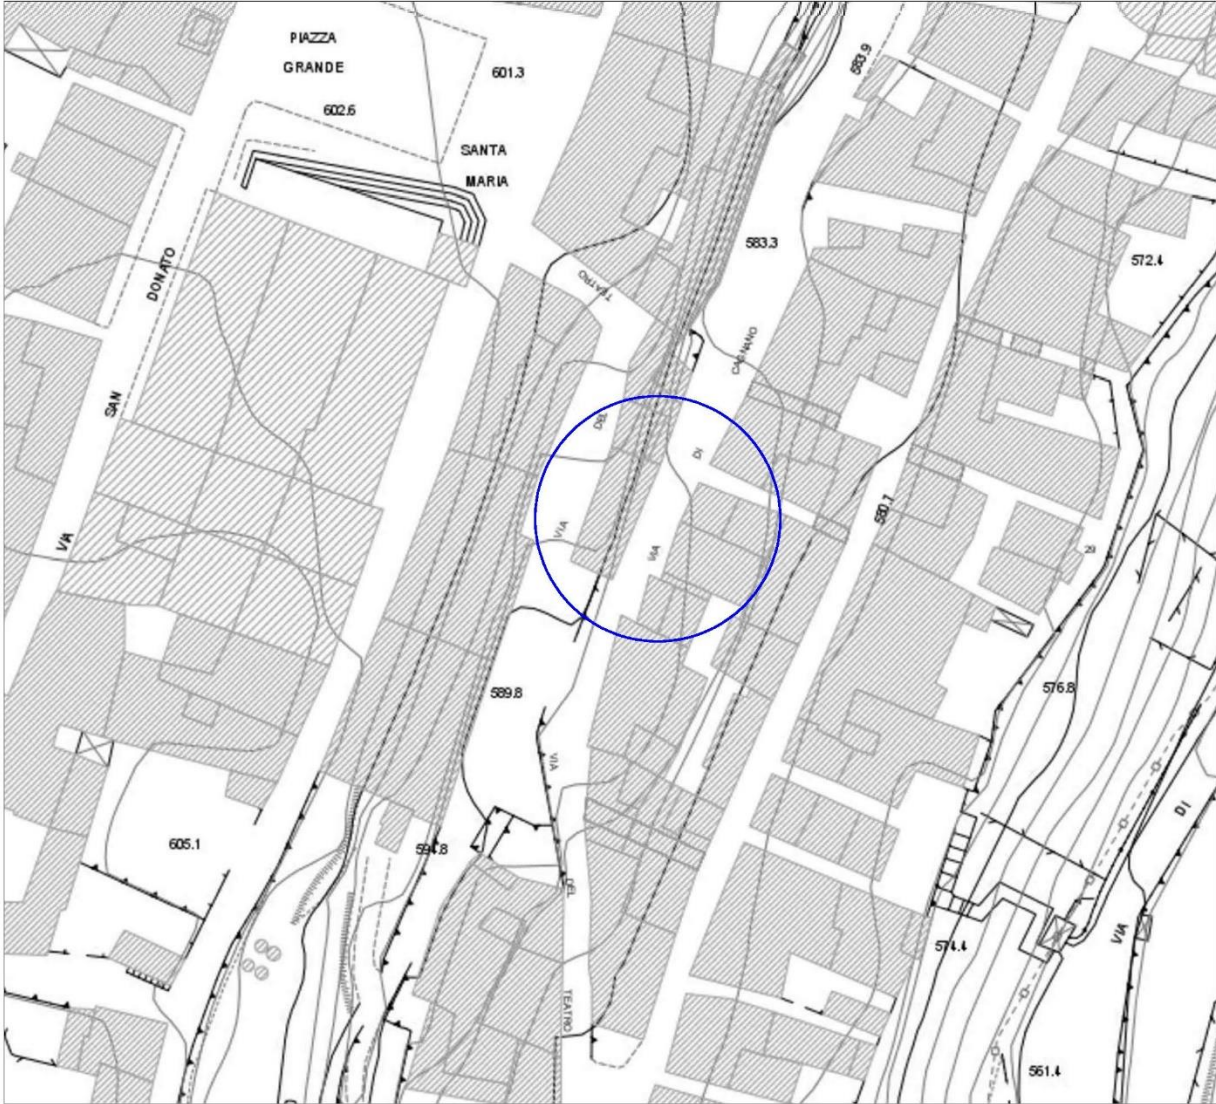

COMUNE DI MONTEPULCIANO

Provincia di Siena

VARIANTE AL PIANO OPERATIVO

AMPLIAMENTO ASSE COMMERCIALE NEL CENTRO STORICO DEL CAPOLUOGO
Via di Cagnano

Capoluogo

ADOZIONE

TAVOLA

LOCALIZZAZIONE

SCALA 1 / 1.000

Il Responsabile del Procedimento

arch. Massimo Bertone

Montepulciano

Settembre 2022

Estratto Carta Regionale Toscana
Scala 1:1000

Comune di Montepulciano

Via di Cagnano