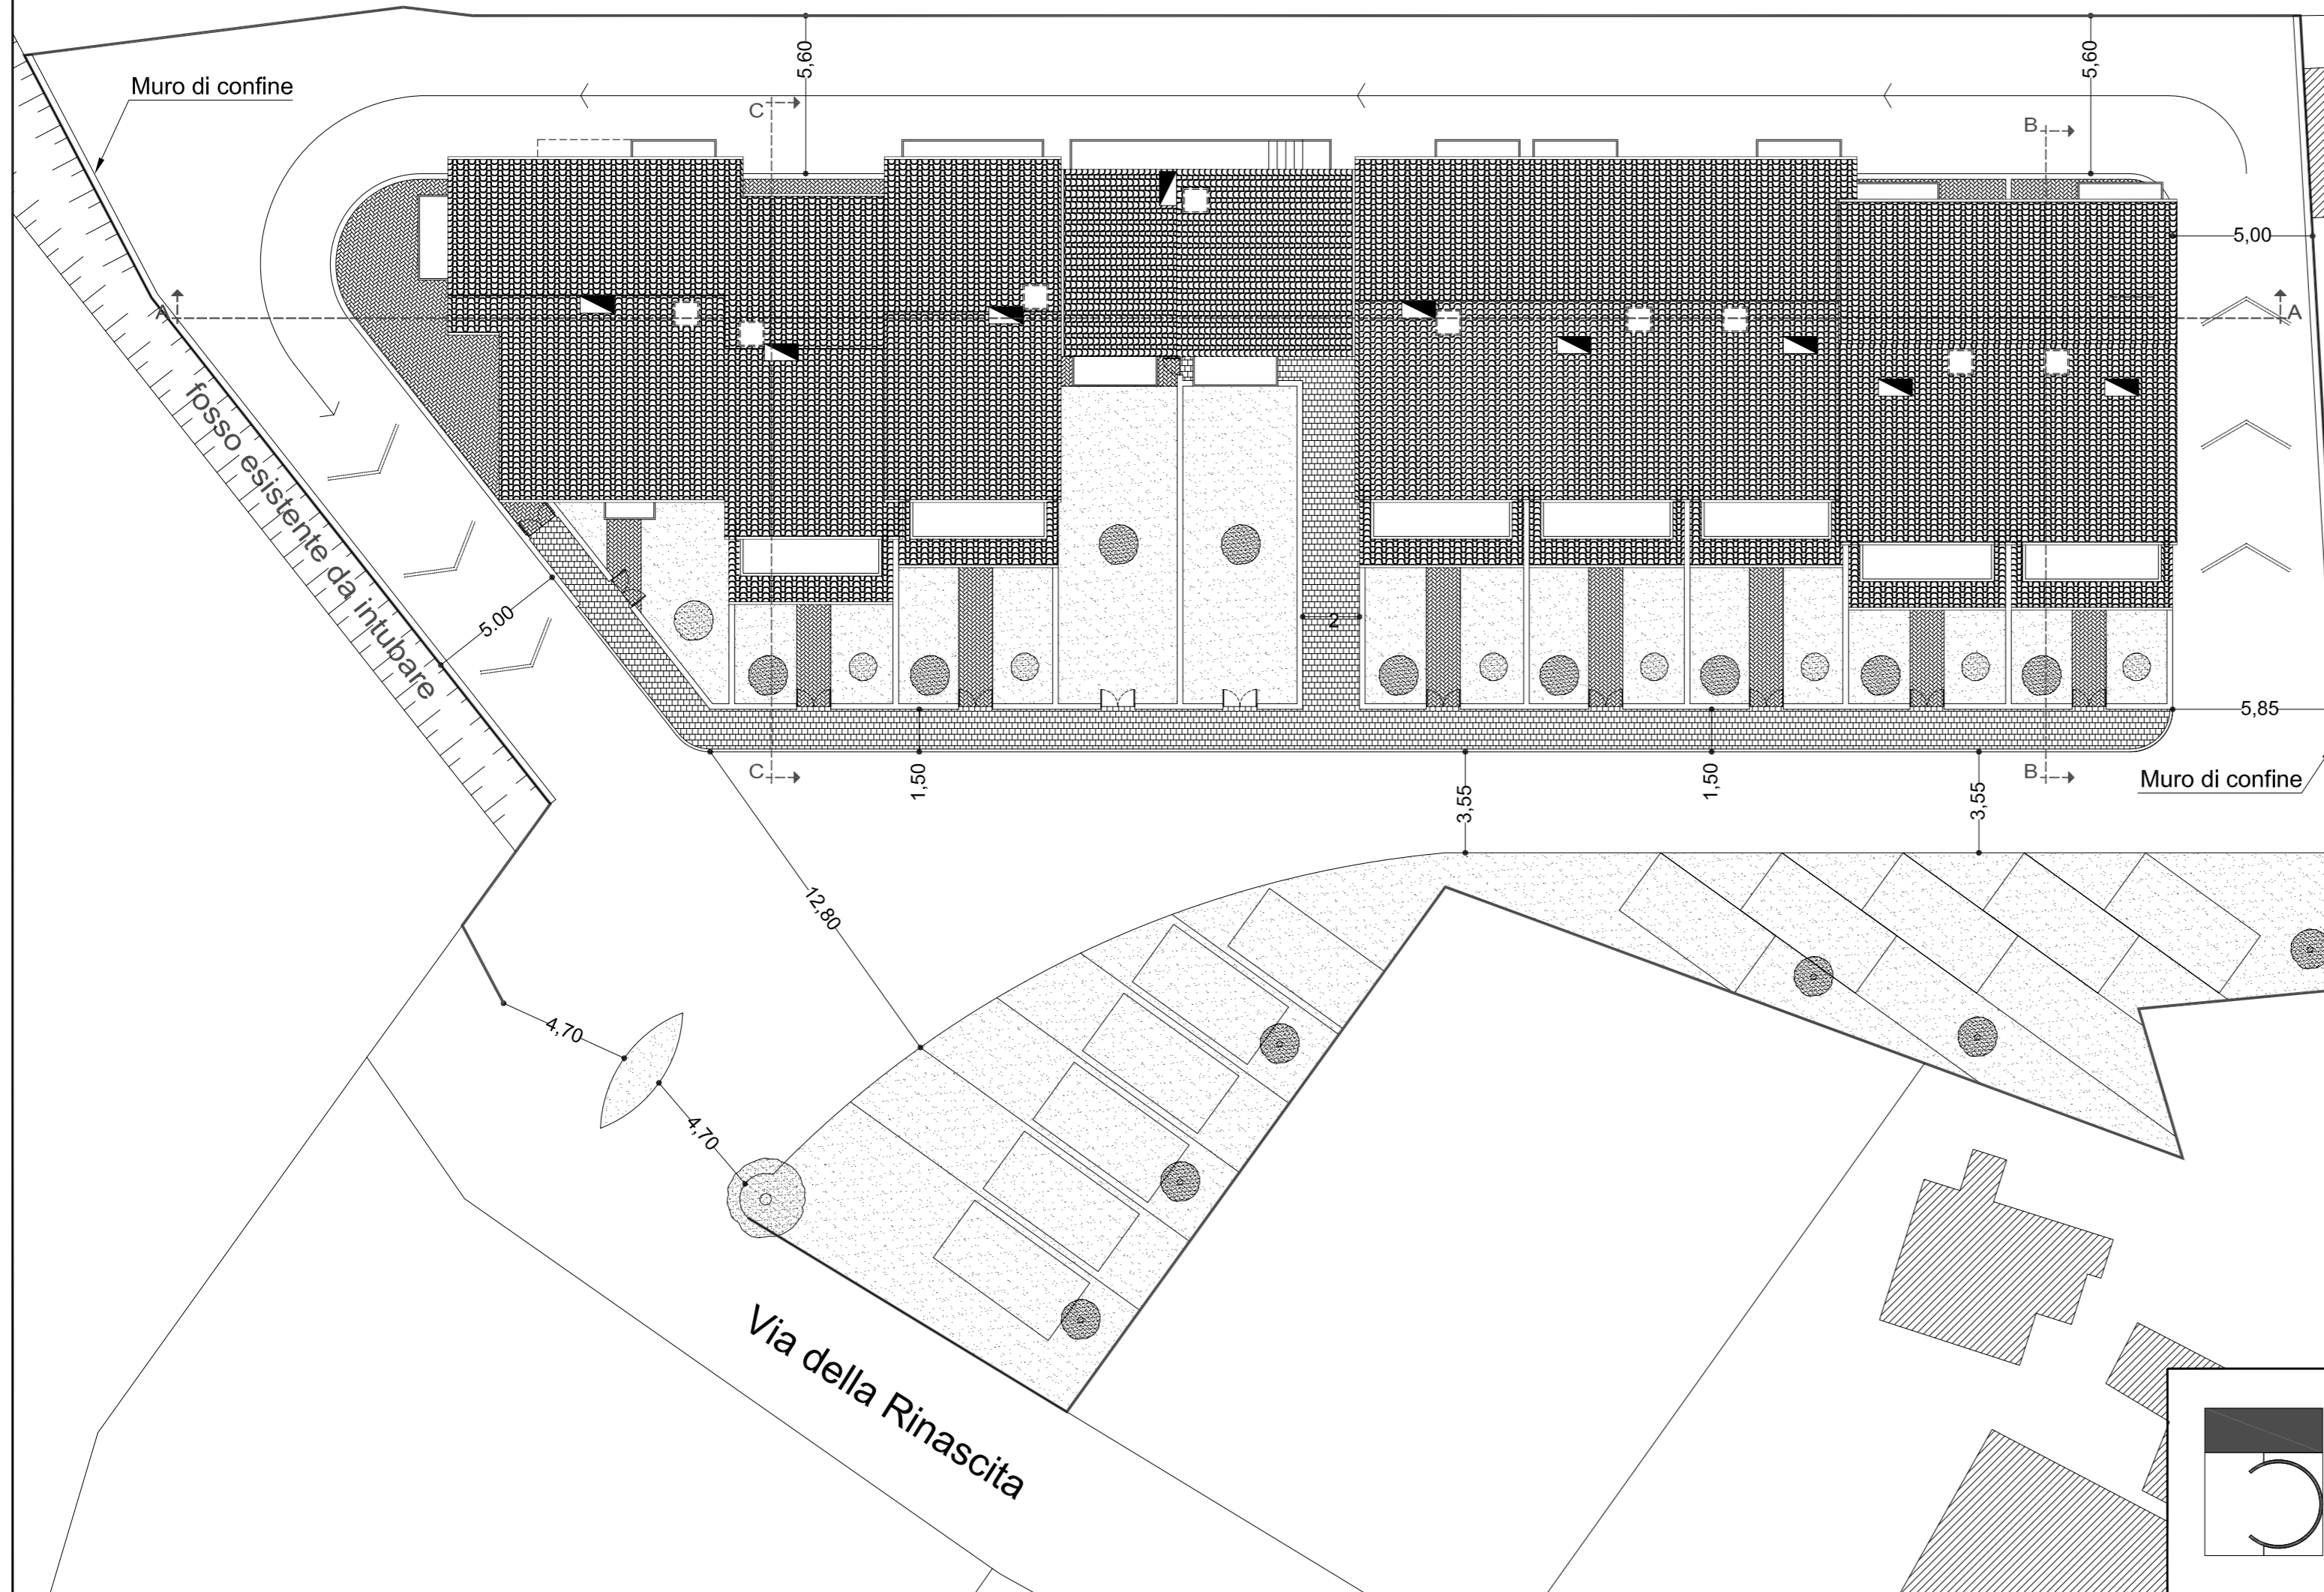

PLANIMETRIA

PIANO DI LOTTIZZAZIONE
Via della Rinascita - Abbadia di Montepulciano (SI)
PLANIMETRIA STATO DI PROGETTO
Data: 12.02.2008 Scala: 1/200

Tavola
4d