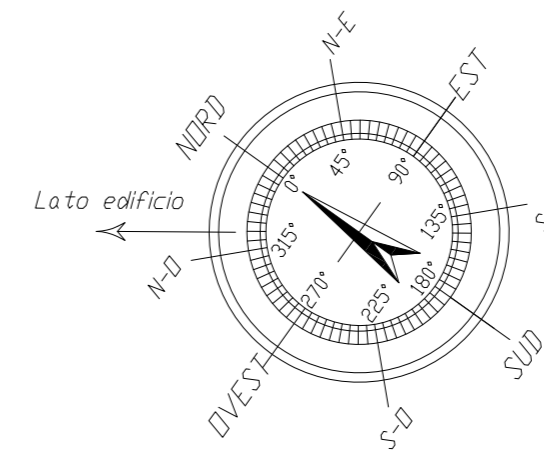

PLANIMETRIA

PIANO DI LOTTIZZAZIONE
Via della Rinascita - Abbadia di Montepulciano (SI)
PLANIMETRIA STATO DI PROGETTO
Data: 12.02.2008 Scala: 1/200

Tavola
4d